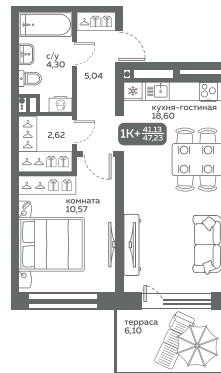

этаж 2-16: квартира 15

этаж 17-19: квартира 3, 4

Размер: 1950-2400 мм

Комплектация:

Варочная панель на 3 конфорки

Духовой шкаф

Мойка со смесителем

Кухонная вытяжка

## Проект №1

1 секция, этаж 1, квартира 1

1 секция, этаж 1, квартира 3

1 секция, этаж 1, квартира 8

2 секция, этаж 1, квартира 1

2 секция, этаж 1, квартира 2

2 секция, этаж 2-16, квартира 15

2 секция, этаж 17-19, квартира 3

# Кухонный гарнитур со встроенной техникой

ГП-1

Секция 1:

этаж 1: квартира 2

этаж 2-14: квартира 3

Размер: (1200-1350) \*(1500\*1650) мм

Комплектация:  
Варочная панель на 3 конфорки  
Духовой шкаф  
Мойка со смесителем  
Кухонная вытяжка