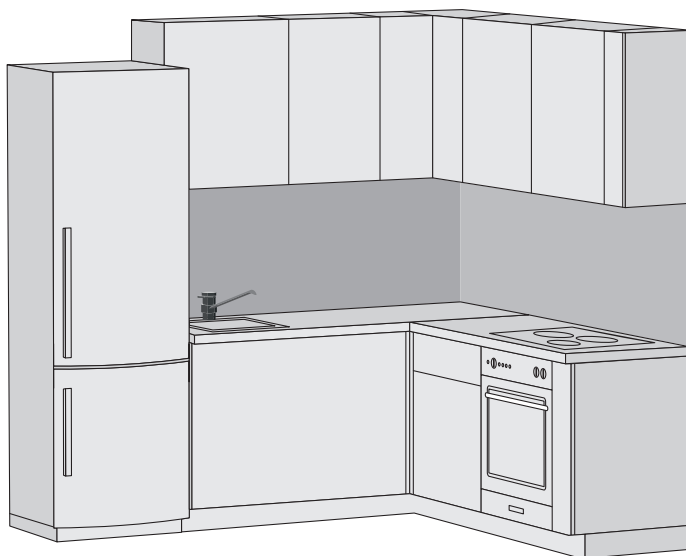

# Кухонный гарнитур со встроенной техникой

ГП-1

Секция 1:

этаж 2-14: квартира 7

Размер: (1500-1800) \* (1800-1950) мм

Комплектация:  
Варочная панель на 3 конфорки  
Духовой шкаф  
Мойка со смесителем  
Кухонная вытяжка