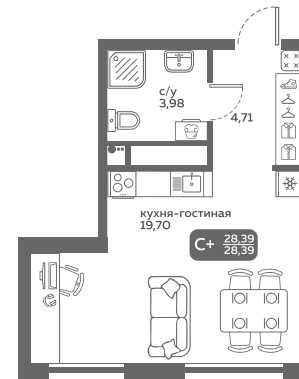

этаж 2-16: квартира 15

этаж 17-19: квартира 3, 4

Размер: 1950-2400 мм

Комплектация:

Варочная панель на 3 конфорки

Духовой шкаф

Мойка со смесителем

Кухонная вытяжка

## Проект №1

1 секция, этаж 1, квартира 1

1 секция, этаж 1, квартира 3

1 секция, этаж 1, квартира 8

2 секция, этаж 1, квартира 1

2 секция, этаж 1, квартира 2

2 секция, этаж 2-16, квартира 15

2 секция, этаж 17-19, квартира 3

# Кухонный гарнитур со встроенной техникой

ГП-1

Секция 1:

этаж 1: квартира 2

этаж 2-14: квартира 3

Размер: (1200-1350) \*(1500\*1650) мм

Комплектация:  
Варочная панель на 3 конфорки  
Духовой шкаф  
Мойка со смесителем  
Кухонная вытяжка