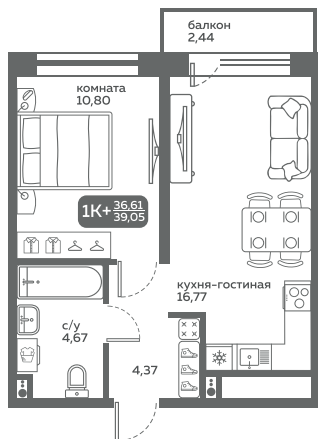

этаж 2: квартира 8

этаж 17-19: квартира 12

Размер: (1650-1800) \*(1650-1800) мм

Комплектация:

Варочная панель на 3 конфорки

Духовой шкаф

Мойка со смесителем

Кухонная вытяжка

**Проект №7**

**МЕРИДИАН**

**СЛОБОДА<sup>ЖК</sup>**

Секция 1, этаж 2-14, квартира 1, 11

Секция 2, этаж 2 квартира 1,  
этаж 2-16, квартира 3

Секция 2, этаж 2, квартира 8

Секция 2, этаж 17-19, квартира 12

# Кухонный гарнитур со встроенной техникой

ГП-1

Секция 1:  
этаж 2-15: квартира 2

ГП-1

Секция 2:  
этаж 2-16: квартира 2

1 секция, этаж 2-15, квартира 2

2 секция, этаж 2-16, квартира 2

Размер: (1650-1800) \* (1650-1800) мм