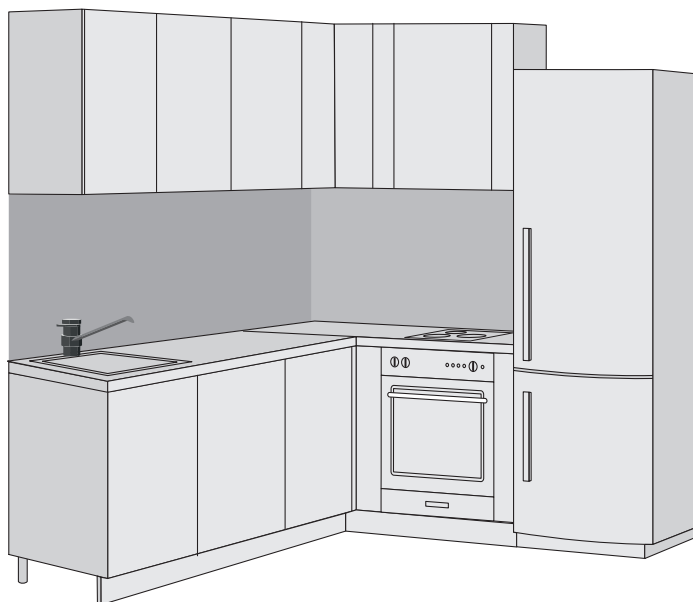

Кухонный гарнитур со встроенной техникой

ГП-1

Секция 1:

этаж 2: квартира 13

Размер: (1950–2400) * 1500 мм

Комплектация:

Варочная панель на 3 конфорки

Духовой шкаф

Мойка со смесителем

Кухонная вытяжка

Проект №18