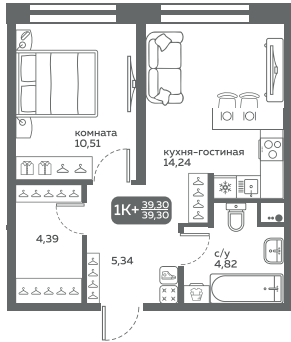

1 секция, 1 этаж, 4 квартира