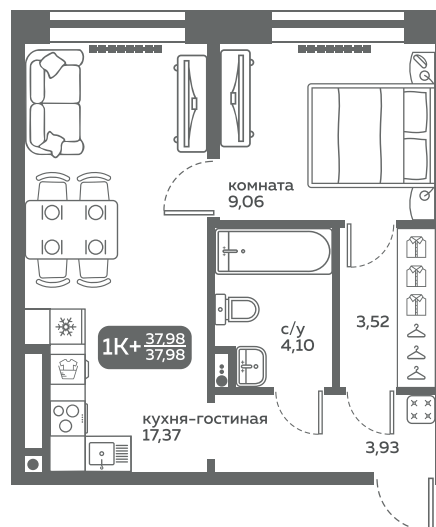

# Кухонный гарнитур со встроенной техникой

ГП-1

Секция 2:

этаж 1: квартира 5

этаж 2–16: квартира 9

этаж 17–20: квартира 7

Размер: (1050–1200) \* (2250–2400) мм

Комплектация:  
Варочная панель на 3 конфорки  
Духовой шкаф  
Мойка со смесителем  
Кухонная вытяжка