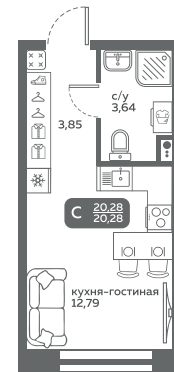

2 секция, 2-16 этаж, 14 квартира