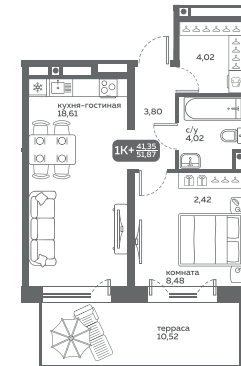

этаж 2-16: квартира 15

этаж 17-19: квартира 3, 4

Размер: 1950-2400 мм

Комплектация:

Варочная панель на 3 конфорки

Духовой шкаф

Мойка со смесителем

Кухонная вытяжка

## Проект №1

1 секция, этаж 1, квартира 1

1 секция, этаж 1, квартира 3

1 секция, этаж 1, квартира 8

2 секция, этаж 1, квартира 1

2 секция, этаж 1, квартира 2

2 секция, этаж 2-16, квартира 15

2 секция, этаж 17-19, квартира 3

# Кухонный гарнитур со встроенной техникой

ГП-1

Секция 1:

этаж 1: квартира 2

этаж 2-14: квартира 3

Размер: (1200-1350) \*(1500\*1650) мм

Комплектация:  
Варочная панель на 3 конфорки  
Духовой шкаф  
Мойка со смесителем  
Кухонная вытяжка