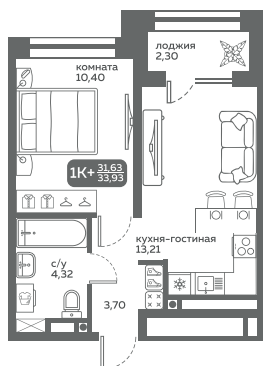

этаж 2: квартира 7

этаж 3-16: квартира 1, 8

этаж 17-19: квартира 1, 6

Размер: (1500-1800) \* (1650-1800) мм  
Барная стойка 1200 мм

Комплектация:  
Варочная панель на 3 конфорки  
Духовой шкаф  
Мойка со смесителем  
Кухонная вытяжка

Проект №4

МЕРИДИАН

СЛОБОДА<sup>ЖК</sup>

Секция 1, этаж 1, квартира 5

Секция 2, этаж 1, квартира 4, 10

Секция 2, этаж 1, квартира 10

Секция 2, этаж 2-16, квартира 6

Секция 2, этаж 2, квартира 7