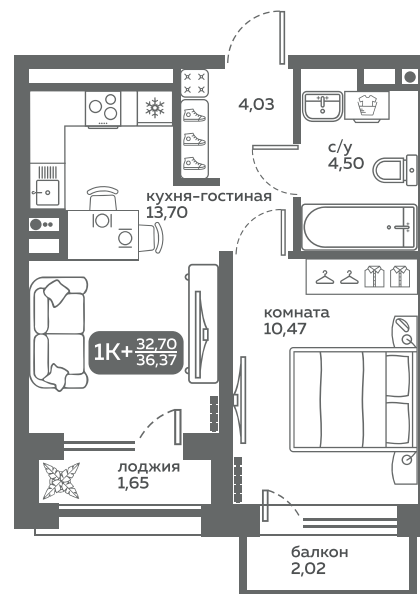

Кухонный гарнитур со встроенной техникой

ГП-1

Секция 1:

этаж 3-15: квартира 13

Размер: (1500-1800) * 1500 мм

Комплектация:
Варочная панель на 3 конфорки
Духовой шкаф
Мойка со смесителем
Кухонная вытяжка

Проект №17