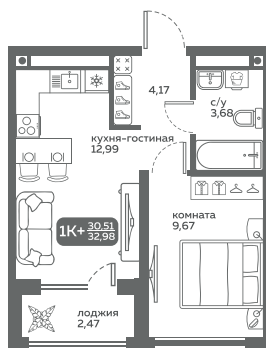

Секция 2, этаж 17-19, квартира 1, 6