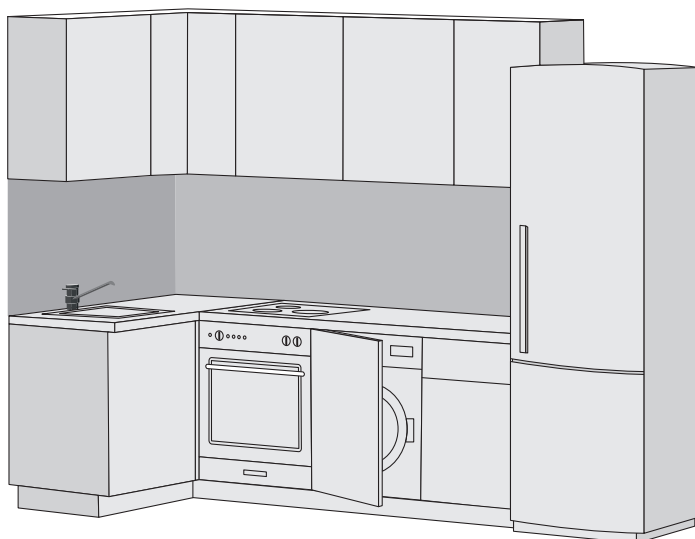

# Кухонный гарнитур со встроенной техникой

ГП-1

Секция 2:

этаж 1: квартира 5

этаж 2–16: квартира 9

этаж 17–20: квартира 7

Размер: (1050–1200) \* (2250–2400) мм

Комплектация:  
Варочная панель на 3 конфорки  
Духовой шкаф  
Мойка со смесителем  
Кухонная вытяжка