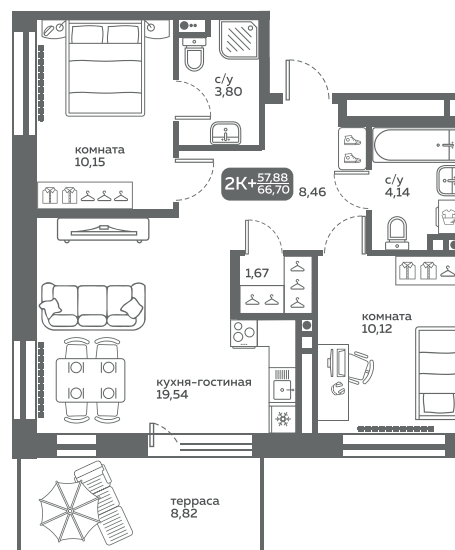

этаж 2-16: квартира 15

этаж 17-19: квартира 3, 4

Размер: 1950-2400 мм

Комплектация:

Варочная панель на 3 конфорки

Духовой шкаф

Мойка со смесителем

Кухонная вытяжка

## Проект №1

1 секция, этаж 1, квартира 1

1 секция, этаж 1, квартира 3

1 секция, этаж 1, квартира 8

2 секция, этаж 1, квартира 1

2 секция, этаж 1, квартира 2

2 секция, этаж 2-16, квартира 15

2 секция, этаж 17-19, квартира 3

# Кухонный гарнитур со встроенной техникой

ГП-1

Секция 1:

этаж 1: квартира 2

этаж 2-14: квартира 3

Размер: (1200-1350) \*(1500\*1650) мм

Комплектация:  
Варочная панель на 3 конфорки  
Духовой шкаф  
Мойка со смесителем  
Кухонная вытяжка