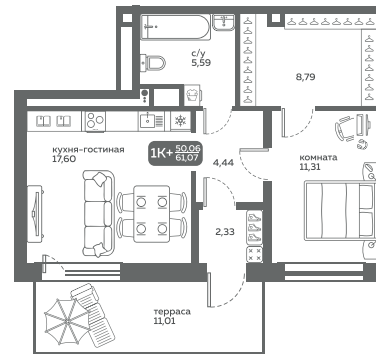

Размер: (1050-1200) \* (2250-2400) мм

Комплектация:

Варочная панель на 3 конфорки

Духовой шкаф

Мойка со смесителем

Кухонная вытяжка

Проект №5

МЕРИДИАН

# Кухонный гарнитур со встроенной техникой

ГП-1

Секция 1:  
этаж 1: квартира 9

ГП-1

Секция 2:  
этаж 1: квартира 8  
этаж 2-20: квартира 12

Секция 1, 1 этаж, 9 квартира

Секция 2, 1 этаж, 8 квартира  
2-20 этаж, 12 квартира

Размер: 2400–3000 мм

Комплектация:  
Варочная панель на 3 конфорки  
Духовой шкаф  
Мойка со смесителем  
Кухонная вытяжка

Проект №6