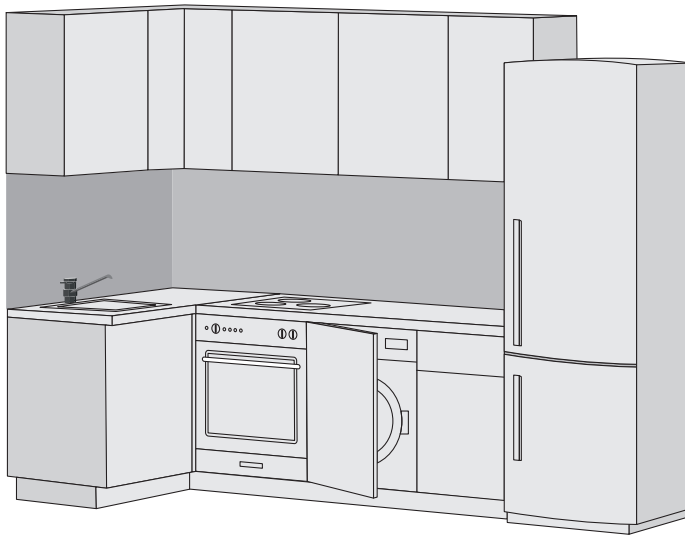

Кухонный гарнитур со встроенной техникой

ГП-1

Секция 1:

этаж 1: квартира 6, 7

этаж 2-14: квартира 9