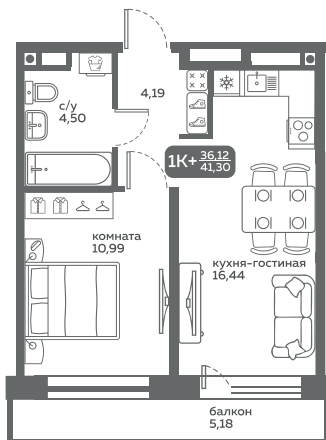

Секция 1, этаж 2-14, квартира 1, 11