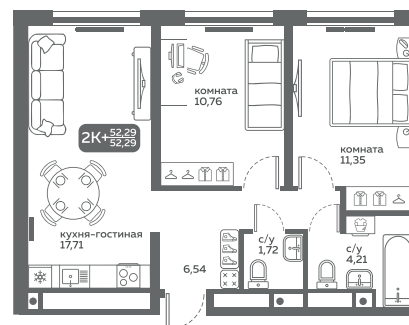

этаж 2-16: квартира 15

этаж 17-19: квартира 3, 4

Размер: 1950-2400 мм

Комплектация:

Варочная панель на 3 конфорки

Духовой шкаф

Мойка со смесителем

Кухонная вытяжка

## Проект №1

1 секция, этаж 1, квартира 1

1 секция, этаж 1, квартира 3

1 секция, этаж 1, квартира 8

2 секция, этаж 1, квартира 1

2 секция, этаж 1, квартира 2

2 секция, этаж 2-16, квартира 15

2 секция, этаж 17-19, квартира 3

# Кухонный гарнитур со встроенной техникой

ГП-1

Секция 1:

этаж 1: квартира 2

этаж 2-14: квартира 3

Размер: (1200-1350) \*(1500\*1650) мм

Комплектация:  
Варочная панель на 3 конфорки  
Духовой шкаф  
Мойка со смесителем  
Кухонная вытяжка