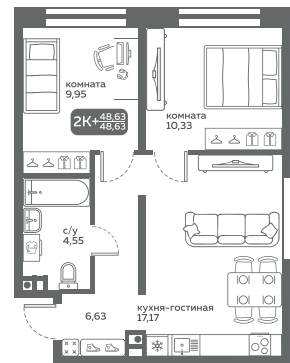

Размер: (1050-1200) \* (2250-2400) мм

Комплектация:

Варочная панель на 3 конфорки

Духовой шкаф

Мойка со смесителем

Кухонная вытяжка

Проект №5

МЕРИДИАН

# Кухонный гарнитур со встроенной техникой

ГП-1

Секция 1:  
этаж 1: квартира 9

ГП-1

Секция 2:  
этаж 1: квартира 8  
этаж 2-20: квартира 12

Секция 1, 1 этаж, 9 квартира

Секция 2, 1 этаж, 8 квартира  
2-20 этаж, 12 квартира

Размер: 2400–3000 мм

Комплектация:  
Варочная панель на 3 конфорки  
Духовой шкаф  
Мойка со смесителем  
Кухонная вытяжка

Проект №6