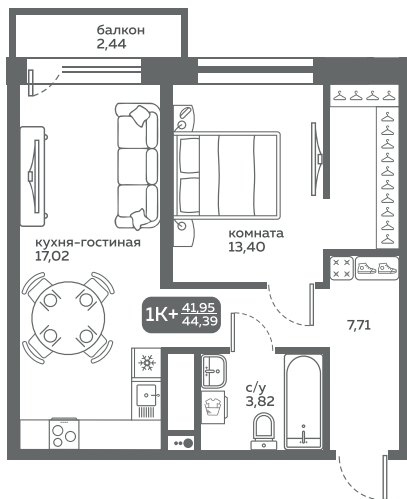

Секция 1, этаж 2-15, квартира 8