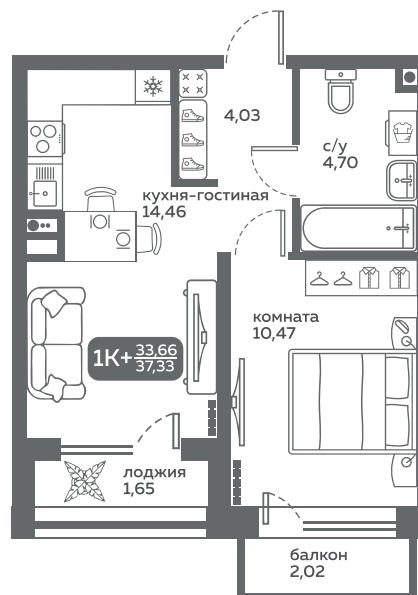

Кухонный гарнитур со встроенной техникой

ГП-1

Секция 1:

этаж 2: квартира 13

Размер: (1950–2400) * 1500 мм

Комплектация:

Варочная панель на 3 конфорки

Духовой шкаф

Мойка со смесителем

Кухонная вытяжка

Проект №18