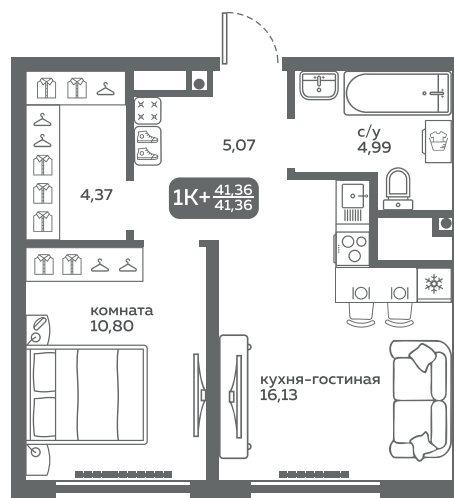

# Кухонный гарнитур со встроенной техникой

ГП-1

Секция 2:

этаж 1: квартира 3

этаж 2-16: квартира 5

Размер: (1050-1200) \* (2100-2400) мм

Комплектация:  
Варочная панель на 3 конфорки  
Духовой шкаф  
Мойка со смесителем  
Кухонная вытяжка

# Кухонный гарнитур со встроенной техникой

ГП-1

Секция 2:

этаж 17-19: квартира 2

Размер: 1650-1800 мм  
Барная стойка (размер после замера)

Комплектация:  
Варочная панель на 3 конфорки  
Духовой шкаф  
Мойка со смесителем  
Кухонная вытяжка