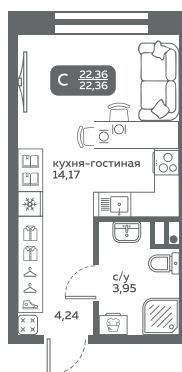

Секция 2, этаж 2, квартира 7