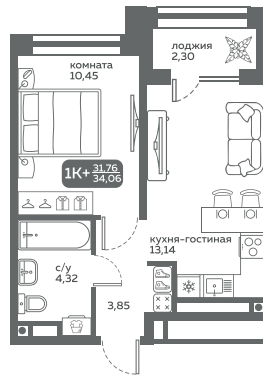

этаж 2-16: квартира 4, 11, 14

этаж 17-20: квартира 5

этаж 17-19: квартира 9

Размер: (2400-2550) \* (1050-1200) мм  
Барная стойка 1200 мм

Комплектация:  
Варочная панель на 3 конфорки  
Духовой шкаф  
Мойка со смесителем  
Кухонная вытяжка

Проект №3

МЕРИДИАН

СЛОБОДА<sup>ЖК</sup>

1 секция, 1 этаж, 4 квартира

1 секция, 2-14 этаж, 6 квартира

2 секция, 1 этаж, 7 квартира

2 секция, 2-16 этаж, 4, 11, 14 квартира

2 секция, 2-16 этаж, 11 квартира

2 секция, 2-16 этаж, 14 квартира

2 секция, 17-20 этаж, 5 квартира

2 секция, 17-19 этаж, 9 квартира