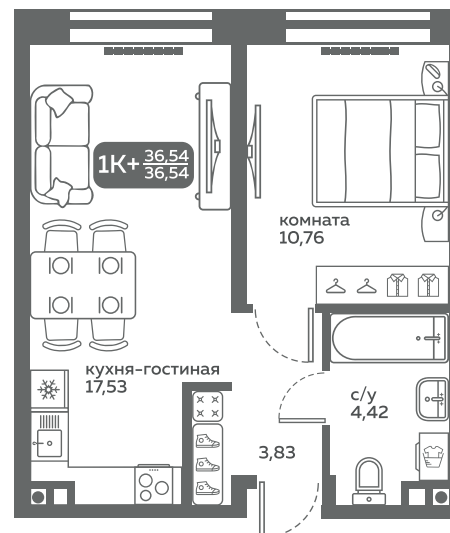

# Кухонный гарнитур со встроенной техникой

ГП-1

Секция 2:

этаж 1: квартира 5

этаж 2–16: квартира 9

этаж 17–20: квартира 7

Размер: (1050–1200) \* (2250–2400) мм

Комплектация:  
Варочная панель на 3 конфорки  
Духовой шкаф  
Мойка со смесителем  
Кухонная вытяжка

Проект №14

# Кухонный гарнитур со встроенной техникой

ГП-1

Секция 2:

этаж 1: квартира 3

этаж 2-16: квартира 5

Размер: (1050-1200) \* (2100-2400) мм

Комплектация:  
Варочная панель на 3 конфорки  
Духовой шкаф  
Мойка со смесителем  
Кухонная вытяжка