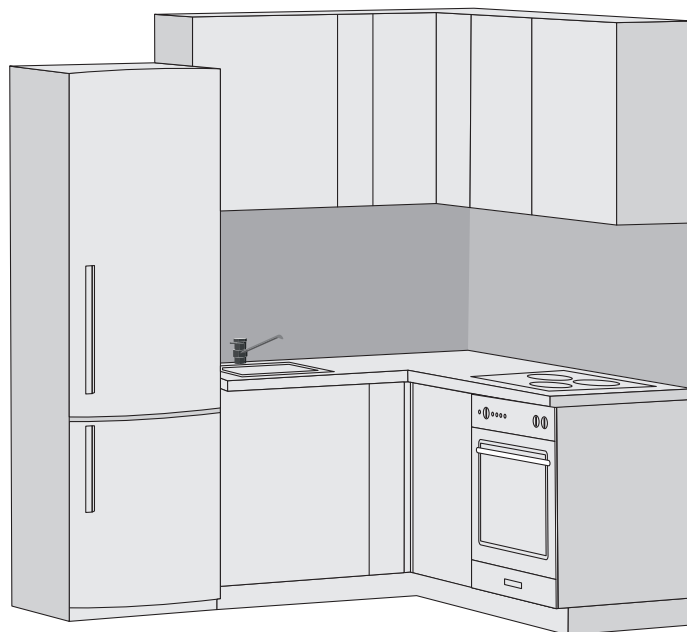

Кухонный гарнитур со встроенной техникой

ГП-1

Секция 1:

этаж 2-14: квартира 1, 11

ГП-1

Секция 2:

этаж 2: квартира 1

этаж 2-16: квартира 3

этаж 2: квартира 8

этаж 17-19: квартира 12

Размер: (1650-1800) *(1650-1800) мм

Комплектация:

Варочная панель на 3 конфорки

Духовой шкаф

Мойка со смесителем

Кухонная вытяжка

Проект №7

МЕРИДИАН

СЛОБОДА^{ЖК}