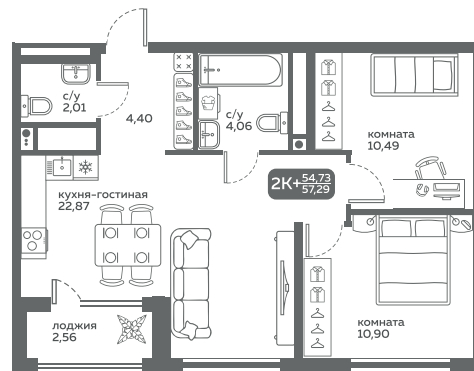

этаж 17-19: квартира 11

Размер: (2550-3000) \* (1050-1200) мм

Комплектация:

Варочная панель на 3 конфорки

Духовой шкаф

Мойка со смесителем

Кухонная вытяжка

**Проект №11**

**МЕРИДИАН**

**СЛОБОДА**<sup>ЖК</sup>

Секция 1, этаж 2-15, квартира 8

Секция 2, этаж 1, квартира 9

Секция 2, этаж 2-16, квартира 13

Секция 2, этаж 17-19, квартира 11

# Кухонный гарнитур со встроенной техникой

ГП-1

Секция 1:

этаж 2-14: квартира 10

Размер: 1050 \* (1650-1800) мм

Комплектация:

Варочная панель на 3 конфорки

Духовой шкаф