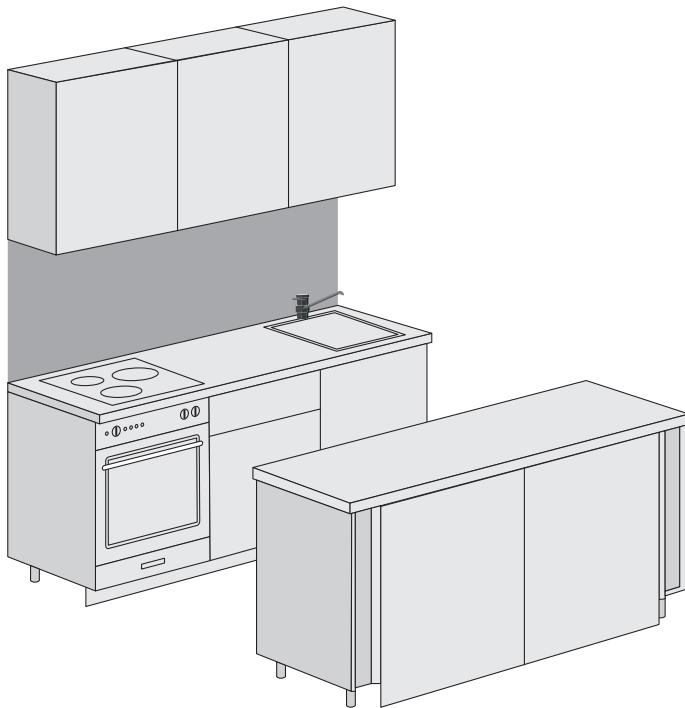

# Кухонный гарнитур со встроенной техникой

ГП-1

Секция 1:  
этаж 2-15: квартира 2

ГП-1

Секция 2:  
этаж 2-16: квартира 2

1 секция, этаж 2-15, квартира 2

2 секция, этаж 2-16, квартира 2

Размер: (1650-1800) \* (1650-1800) мм