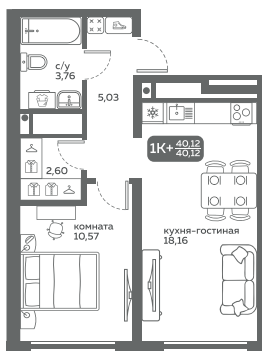

этаж 2-16: квартира 15

этаж 17-19: квартира 3, 4

Размер: 1950-2400 мм

Комплектация:

Варочная панель на 3 конфорки

Духовой шкаф

Мойка со смесителем

Кухонная вытяжка

## Проект №1

1 секция, этаж 1, квартира 1

1 секция, этаж 1, квартира 3

1 секция, этаж 1, квартира 8

2 секция, этаж 1, квартира 1

2 секция, этаж 1, квартира 2

2 секция, этаж 2-16, квартира 15

2 секция, этаж 17-19, квартира 3

# Кухонный гарнитур со встроенной техникой

ГП-1

Секция 1:

этаж 1: квартира 2

этаж 2-14: квартира 3

Размер: (1200-1350) \*(1500\*1650) мм

Комплектация:  
Варочная панель на 3 конфорки  
Духовой шкаф  
Мойка со смесителем  
Кухонная вытяжка