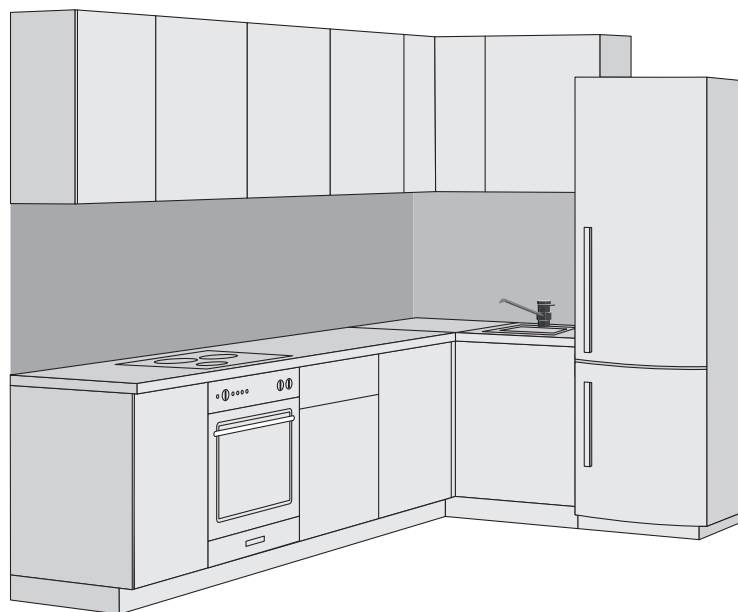

этаж 17-19: квартира 11

Размер: (2550-3000) \* (1050-1200) мм

Комплектация:

Варочная панель на 3 конфорки

Духовой шкаф

Мойка со смесителем

Кухонная вытяжка

**Проект №11**