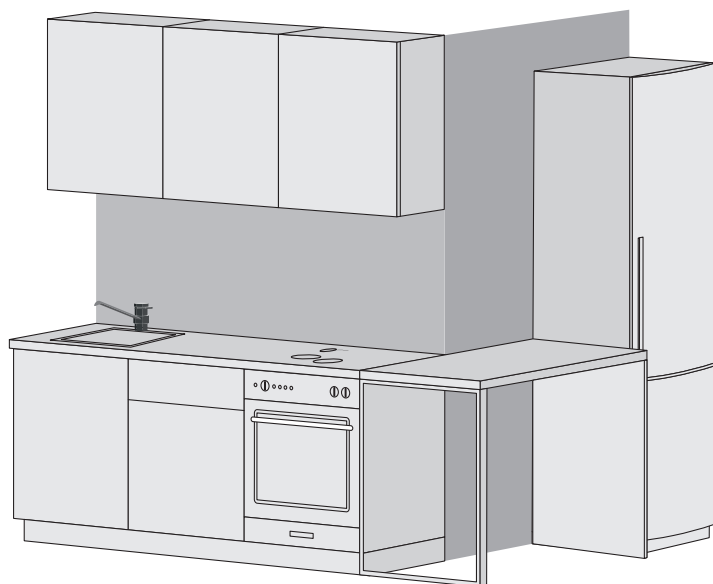

# Кухонный гарнитур со встроенной техникой

ГП-1

Секция 2:

этаж 17-19: квартира 2

Размер: 1650-1800 мм  
Барная стойка (размер после замера)

Комплектация:  
Варочная панель на 3 конфорки  
Духовой шкаф  
Мойка со смесителем  
Кухонная вытяжка