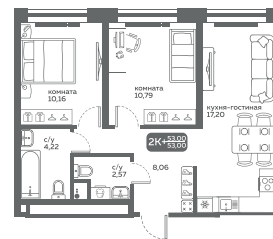

# Кухонный гарнитур со встроенной техникой

ГП-1

Секция 1:

этаж 1: квартира 6, 7

этаж 2-14: квартира 9

Секция 1, этаж 1, квартира 6

Секция 1, этаж 1, квартира 7

Секция 1, этаж 2-14, квартира 9

Размер: (1050-1200) \* (2250-2400) мм

Комплектация:

Варочная панель на 3 конфорки

Духовой шкаф

Мойка со смесителем

Кухонная вытяжка

Проект №5

МЕРИДИАН