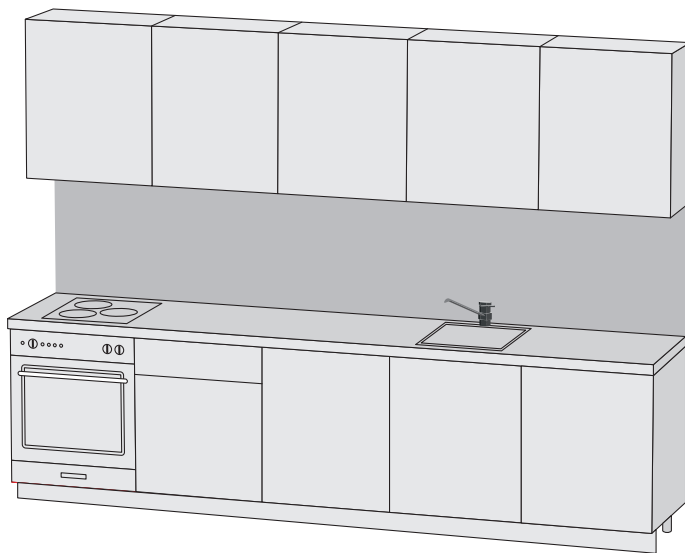

Кухонный гарнитур со встроенной техникой

ГП-1

Секция 1:
этаж 1: квартира 9

ГП-1

Секция 2:
этаж 1: квартира 8
этаж 2-20: квартира 12