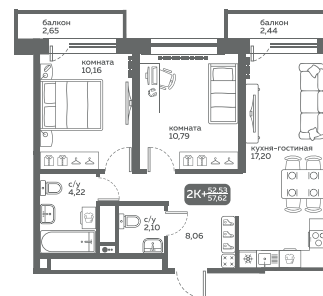

# Кухонный гарнитур со встроенной техникой

ГП-1

Секция 1:

этаж 1: квартира 6, 7

этаж 2-14: квартира 9

Секция 1, этаж 1, квартира 6

Секция 1, этаж 1, квартира 7

Секция 1, этаж 2-14, квартира 9

Размер: (1050-1200) \* (2250-2400) мм

Комплектация:

Варочная панель на 3 конфорки

Духовой шкаф

Мойка со смесителем

Кухонная вытяжка

Проект №5

МЕРИДИАН