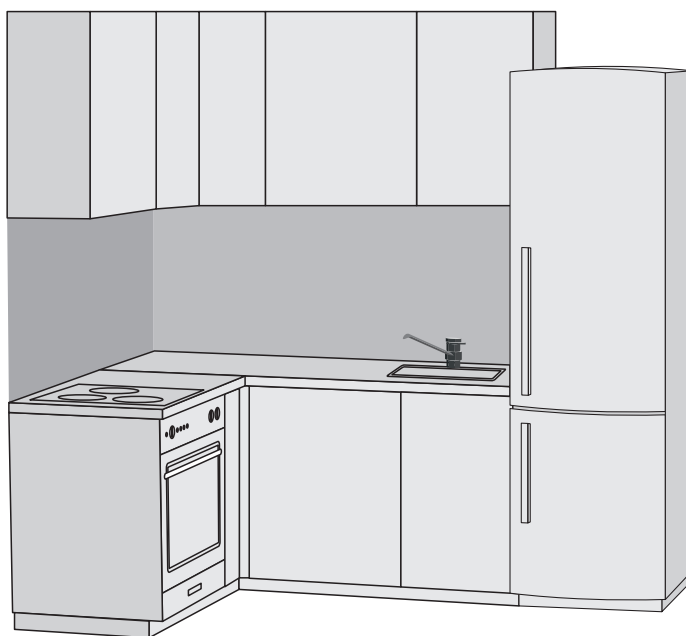

# Кухонный гарнитур со встроенной техникой

ГП-1

Секция 1:

этаж 1: квартира 2

этаж 2-14: квартира 3

Размер: (1200-1350) \*(1500\*1650) мм

Комплектация:  
Варочная панель на 3 конфорки  
Духовой шкаф  
Мойка со смесителем  
Кухонная вытяжка