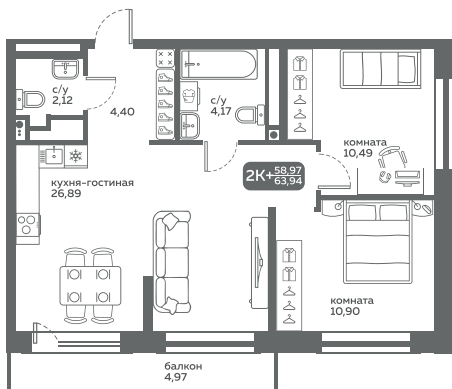

этаж 17-19: квартира 11

Размер: (2550-3000) \* (1050-1200) мм

Комплектация:

Варочная панель на 3 конфорки

Духовой шкаф

Мойка со смесителем

Кухонная вытяжка

**Проект №11**

**МЕРИДИАН**

**СЛОБОДА**<sup>ЖК</sup>

Секция 1, этаж 2-15, квартира 8

Секция 2, этаж 1, квартира 9

Секция 2, этаж 2-16, квартира 13

Секция 2, этаж 17-19, квартира 11

# Кухонный гарнитур со встроенной техникой

ГП-1

Секция 1:

этаж 2-14: квартира 10

Размер: 1050 \* (1650-1800) мм

Комплектация:

Варочная панель на 3 конфорки

Духовой шкаф