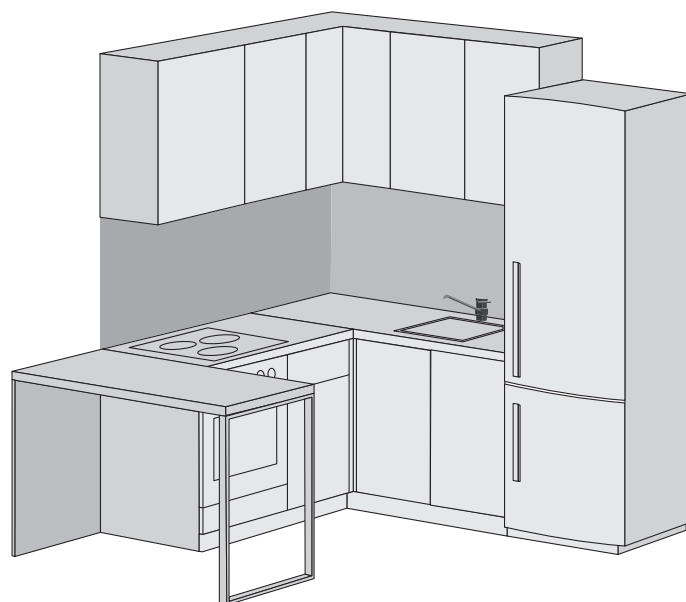

# Кухонный гарнитур со встроенной техникой

ГП-1

Секция 1:

этаж 1: квартира 5

ГП-1

Секция 2:

этаж 1: квартира 4, 10

этаж 2-16: квартира 6

этаж 2: квартира 7

этаж 3-16: квартира 1, 8

этаж 17-19: квартира 1, 6

Размер: (1500-1800) \* (1650-1800) мм  
Барная стойка 1200 мм

Комплектация:  
Варочная панель на 3 конфорки  
Духовой шкаф  
Мойка со смесителем  
Кухонная вытяжка