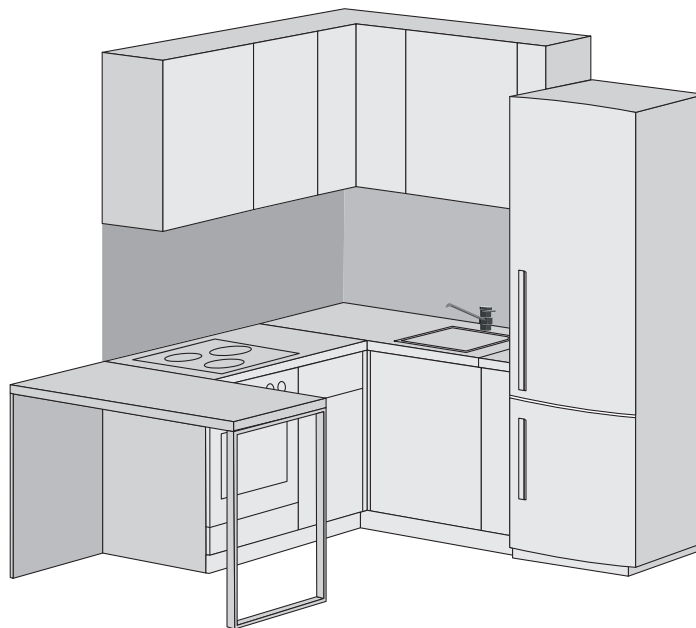

# Кухонный гарнитур со встроенной техникой

ГП-1

Секция 1:

этаж 1: квартира 2

этаж 2-14: квартира 3

Размер: (1200-1350) \*(1500\*1650) мм

Комплектация:  
Варочная панель на 3 конфорки  
Духовой шкаф  
Мойка со смесителем  
Кухонная вытяжка

# Кухонный гарнитур со встроенной техникой

ГП-1

Секция 1:

этаж 1: квартира 4

этаж 6: квартира 2-14

ГП-1

Секция 2:

этаж 1: квартира 7

этаж 2-16: квартира 4, 11, 14

этаж 17-20: квартира 5

этаж 17-19: квартира 9

Размер: (2400-2550) \* (1050-1200) мм  
Барная стойка 1200 мм

Комплектация:  
Варочная панель на 3 конфорки  
Духовой шкаф  
Мойка со смесителем  
Кухонная вытяжка