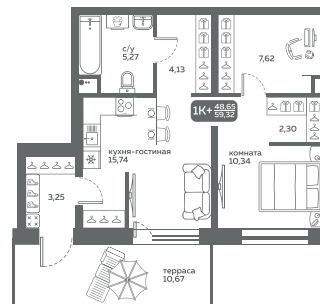

этаж 2: квартира 7

этаж 3-16: квартира 1, 8

этаж 17-19: квартира 1, 6

Размер: (1500-1800) \* (1650-1800) мм  
Барная стойка 1200 мм

Комплектация:  
Варочная панель на 3 конфорки  
Духовой шкаф  
Мойка со смесителем  
Кухонная вытяжка

Проект №4

МЕРИДИАН

СЛОБОДА<sup>ЖК</sup>

Секция 1, этаж 1, квартира 5

Секция 2, этаж 1, квартира 4, 10

Секция 2, этаж 1, квартира 10

Секция 2, этаж 2-16, квартира 6

Секция 2, этаж 2, квартира 7

Размер: (1050-1200) \* (2250-2400) мм

Комплектация:

Варочная панель на 3 конфорки

Духовой шкаф

Мойка со смесителем

Кухонная вытяжка

Проект №5

МЕРИДИАН