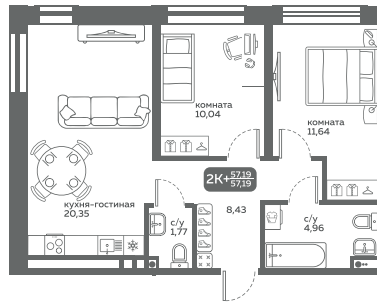

этаж 2-16: квартира 15

этаж 17-19: квартира 3, 4

Размер: 1950-2400 мм

Комплектация:

Варочная панель на 3 конфорки

Духовой шкаф

Мойка со смесителем

Кухонная вытяжка

## Проект №1

1 секция, этаж 1, квартира 1

1 секция, этаж 1, квартира 3

1 секция, этаж 1, квартира 8

2 секция, этаж 1, квартира 1

2 секция, этаж 1, квартира 2

2 секция, этаж 2-16, квартира 15

2 секция, этаж 17-19, квартира 3

# Кухонный гарнитур со встроенной техникой

ГП-1

Секция 1:

этаж 1: квартира 2

этаж 2-14: квартира 3

Размер: (1200-1350) \*(1500\*1650) мм

Комплектация:  
Варочная панель на 3 конфорки  
Духовой шкаф  
Мойка со смесителем  
Кухонная вытяжка