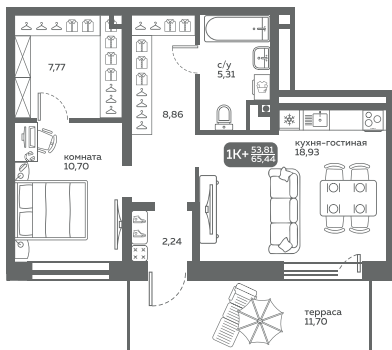

этаж 2-16: квартира 15

этаж 17-19: квартира 3, 4

Размер: 1950-2400 мм

Комплектация:

Варочная панель на 3 конфорки

Духовой шкаф

Мойка со смесителем

Кухонная вытяжка

## Проект №1

1 секция, этаж 1, квартира 1

1 секция, этаж 1, квартира 3

1 секция, этаж 1, квартира 8

2 секция, этаж 1, квартира 1

2 секция, этаж 1, квартира 2

2 секция, этаж 2-16, квартира 15

2 секция, этаж 17-19, квартира 3

# Кухонный гарнитур со встроенной техникой

ГП-1

Секция 1:

этаж 1: квартира 2

этаж 2-14: квартира 3

Размер: (1200-1350) \*(1500\*1650) мм

Комплектация:  
Варочная панель на 3 конфорки  
Духовой шкаф  
Мойка со смесителем  
Кухонная вытяжка