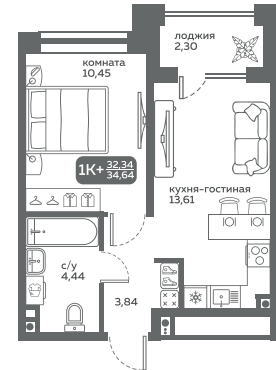

этаж 2-16: квартира 4, 11, 14

этаж 17-20: квартира 5

этаж 17-19: квартира 9

Размер: (2400-2550) \* (1050-1200) мм  
Барная стойка 1200 мм

Комплектация:  
Варочная панель на 3 конфорки  
Духовой шкаф  
Мойка со смесителем  
Кухонная вытяжка

Проект №3

МЕРИДИАН

СЛОБОДА<sup>ЖК</sup>

1 секция, 1 этаж, 4 квартира

1 секция, 2-14 этаж, 6 квартира

2 секция, 1 этаж, 7 квартира

2 секция, 2-16 этаж, 4, 11, 14 квартира

2 секция, 2-16 этаж, 11 квартира

2 секция, 2-16 этаж, 14 квартира

2 секция, 17-20 этаж, 5 квартира

2 секция, 17-19 этаж, 9 квартира