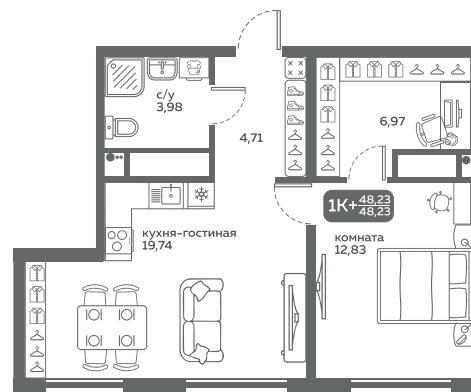

этаж 2: квартира 8

этаж 17-19: квартира 12

Размер: (1650-1800) \*(1650-1800) мм

Комплектация:

Варочная панель на 3 конфорки

Духовой шкаф

Мойка со смесителем

Кухонная вытяжка

**Проект №7**

**МЕРИДИАН**

**СЛОБОДА<sup>ЖК</sup>**

Секция 1, этаж 2-14, квартира 1, 11

Секция 2, этаж 2 квартира 1,  
этаж 2-16, квартира 3

Секция 2, этаж 2, квартира 8

Секция 2, этаж 17-19, квартира 12

# Кухонный гарнитур со встроенной техникой

ГП-1

Секция 1:  
этаж 2-15: квартира 2

ГП-1

Секция 2:  
этаж 2-16: квартира 2

1 секция, этаж 2-15, квартира 2

2 секция, этаж 2-16, квартира 2

Размер: (1650-1800) \* (1650-1800) мм