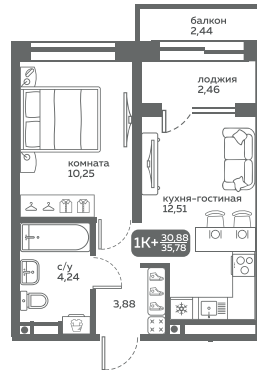

этаж 2-16: квартира 4, 11, 14

этаж 17-20: квартира 5

этаж 17-19: квартира 9

Размер: (2400-2550) \* (1050-1200) мм  
Барная стойка 1200 мм

Комплектация:  
Варочная панель на 3 конфорки  
Духовой шкаф  
Мойка со смесителем  
Кухонная вытяжка

Проект №3

МЕРИДИАН

СЛОБОДА<sup>ЖК</sup>

1 секция, 1 этаж, 4 квартира

1 секция, 2-14 этаж, 6 квартира

2 секция, 1 этаж, 7 квартира

2 секция, 2-16 этаж, 4, 11, 14 квартира

2 секция, 2-16 этаж, 11 квартира

2 секция, 2-16 этаж, 14 квартира

2 секция, 17-20 этаж, 5 квартира

2 секция, 17-19 этаж, 9 квартира