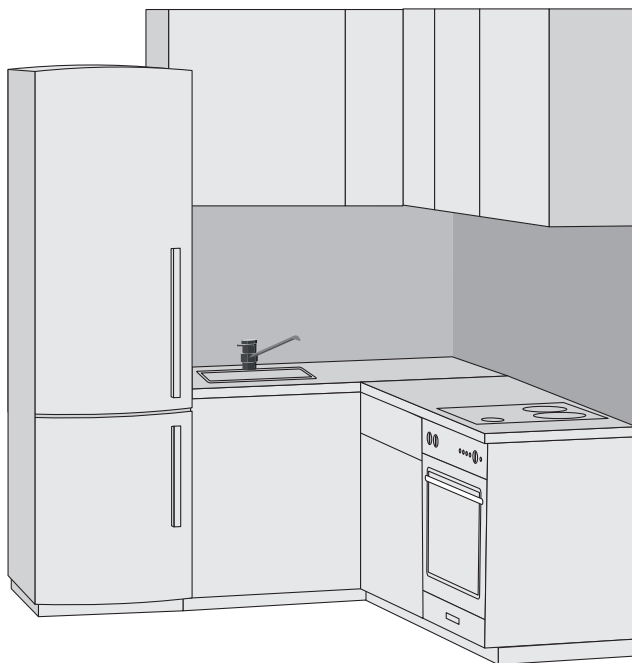

Кухонный гарнитур со встроенной техникой

ГП-1

Секция 1:

этаж 2-14: квартира 10

Размер: 1050 * (1650-1800) мм

Комплектация:

Варочная панель на 3 конфорки

Духовой шкаф

Мойка со смесителем

Кухонная вытяжка

Проект №12