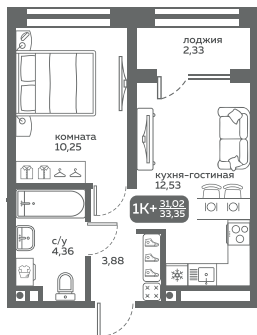

Секция 1, этаж 1, квартира 5