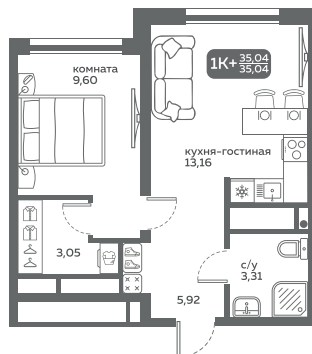

этаж 2-16: квартира 4, 11, 14

этаж 17-20: квартира 5

этаж 17-19: квартира 9

Размер: (2400-2550) \* (1050-1200) мм  
Барная стойка 1200 мм

Комплектация:  
Варочная панель на 3 конфорки  
Духовой шкаф  
Мойка со смесителем  
Кухонная вытяжка

Проект №3

МЕРИДИАН

СЛОБОДА<sup>ЖК</sup>

1 секция, 1 этаж, 4 квартира

1 секция, 2-14 этаж, 6 квартира

2 секция, 1 этаж, 7 квартира

2 секция, 2-16 этаж, 4, 11, 14 квартира

2 секция, 2-16 этаж, 11 квартира

2 секция, 2-16 этаж, 14 квартира

2 секция, 17-20 этаж, 5 квартира

2 секция, 17-19 этаж, 9 квартира