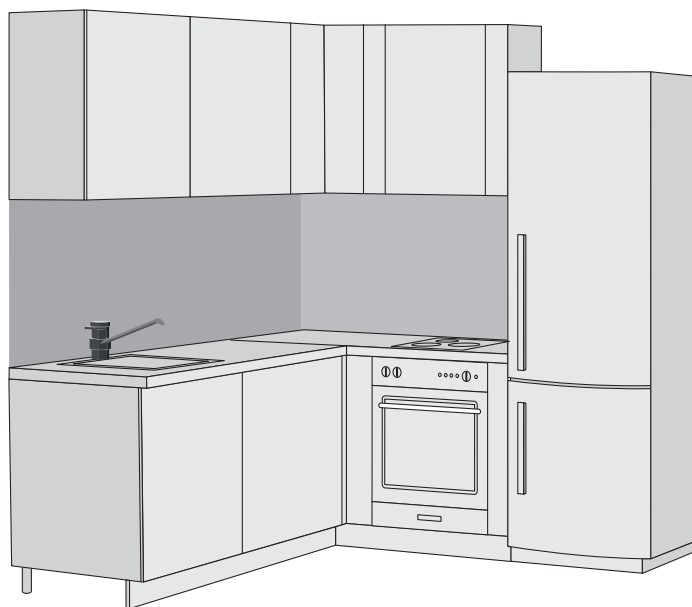

Кухонный гарнитур со встроенной техникой

ГП-1

Секция 1:

этаж 3-15: квартира 13

Размер: (1500-1800) * 1500 мм

Комплектация:
Варочная панель на 3 конфорки
Духовой шкаф
Мойка со смесителем
Кухонная вытяжка

Проект №17