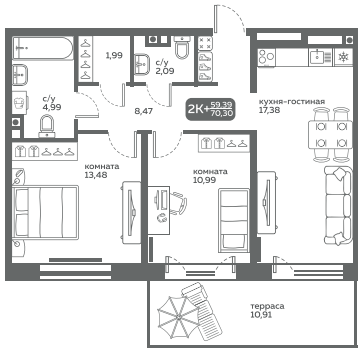

этаж 2-16: квартира 15

этаж 17-19: квартира 3, 4

Размер: 1950-2400 мм

Комплектация:

Варочная панель на 3 конфорки

Духовой шкаф

Мойка со смесителем

Кухонная вытяжка

## Проект №1

1 секция, этаж 1, квартира 1

1 секция, этаж 1, квартира 3

1 секция, этаж 1, квартира 8

2 секция, этаж 1, квартира 1

2 секция, этаж 1, квартира 2

2 секция, этаж 2-16, квартира 15

2 секция, этаж 17-19, квартира 3

# Кухонный гарнитур со встроенной техникой

ГП-1

Секция 1:

этаж 1: квартира 2

этаж 2-14: квартира 3

Размер: (1200-1350) \*(1500\*1650) мм

Комплектация:  
Варочная панель на 3 конфорки  
Духовой шкаф  
Мойка со смесителем  
Кухонная вытяжка