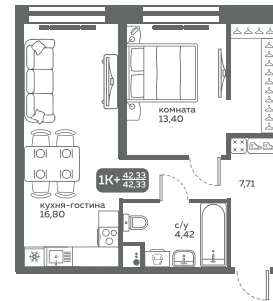

# Кухонный гарнитур со встроенной техникой

ГП-1

Секция 1:

этаж 1: квартира 6, 7

этаж 2-14: квартира 9

Секция 1, этаж 1, квартира 6

Секция 1, этаж 1, квартира 7

Секция 1, этаж 2-14, квартира 9

Размер: (1050-1200) \* (2250-2400) мм

Комплектация:

Варочная панель на 3 конфорки

Духовой шкаф

Мойка со смесителем

Кухонная вытяжка

Проект №5

МЕРИДИАН