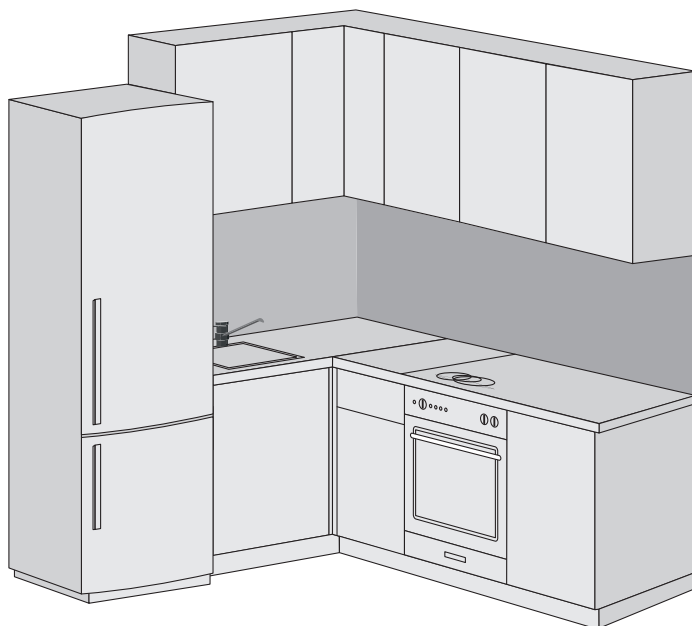

# Кухонный гарнитур со встроенной техникой

ГП-1

Секция 2:

этаж 1: квартира 3

этаж 2-16: квартира 5

Размер: (1050-1200) \* (2100-2400) мм

Комплектация:  
Варочная панель на 3 конфорки  
Духовой шкаф  
Мойка со смесителем  
Кухонная вытяжка