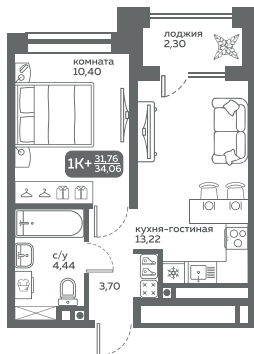

Секция 2, этаж 1, квартира 4, 10