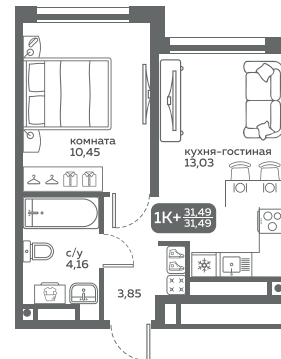

этаж 2-16: квартира 4, 11, 14

этаж 17-20: квартира 5

этаж 17-19: квартира 9

Размер: (2400-2550) \* (1050-1200) мм  
Барная стойка 1200 мм

Комплектация:  
Варочная панель на 3 конфорки  
Духовой шкаф  
Мойка со смесителем  
Кухонная вытяжка

Проект №3

МЕРИДИАН

СЛОБОДА<sup>ЖК</sup>

1 секция, 1 этаж, 4 квартира

1 секция, 2-14 этаж, 6 квартира

2 секция, 1 этаж, 7 квартира

2 секция, 2-16 этаж, 4, 11, 14 квартира

2 секция, 2-16 этаж, 11 квартира

2 секция, 2-16 этаж, 14 квартира

2 секция, 17-20 этаж, 5 квартира

2 секция, 17-19 этаж, 9 квартира

этаж 2: квартира 7

этаж 3-16: квартира 1, 8

этаж 17-19: квартира 1, 6

Размер: (1500-1800) \* (1650-1800) мм  
Барная стойка 1200 мм

Комплектация:  
Варочная панель на 3 конфорки  
Духовой шкаф  
Мойка со смесителем  
Кухонная вытяжка