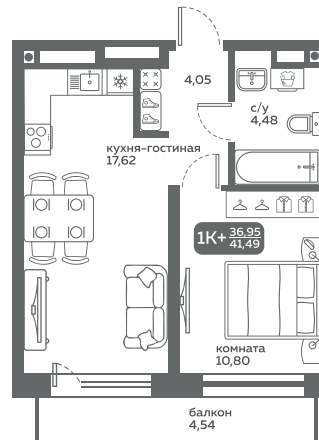

этаж 2: квартира 8

этаж 17-19: квартира 12

Размер: (1650-1800) \*(1650-1800) мм

Комплектация:

Варочная панель на 3 конфорки

Духовой шкаф

Мойка со смесителем

Кухонная вытяжка

**Проект №7**

**МЕРИДИАН**

**СЛОБОДА<sup>ЖК</sup>**

Секция 1, этаж 2-14, квартира 1, 11

Секция 2, этаж 2 квартира 1,  
этаж 2-16, квартира 3

Секция 2, этаж 2, квартира 8

Секция 2, этаж 17-19, квартира 12

# Кухонный гарнитур со встроенной техникой

ГП-1

Секция 1:  
этаж 2-15: квартира 2

ГП-1

Секция 2:  
этаж 2-16: квартира 2

1 секция, этаж 2-15, квартира 2

2 секция, этаж 2-16, квартира 2

Размер: (1650-1800) \* (1650-1800) мм