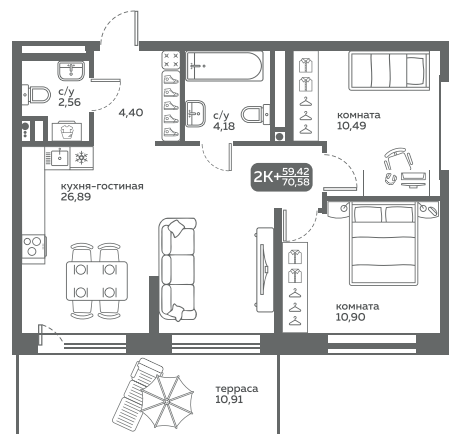

Секция 2, этаж 1, квартира 9