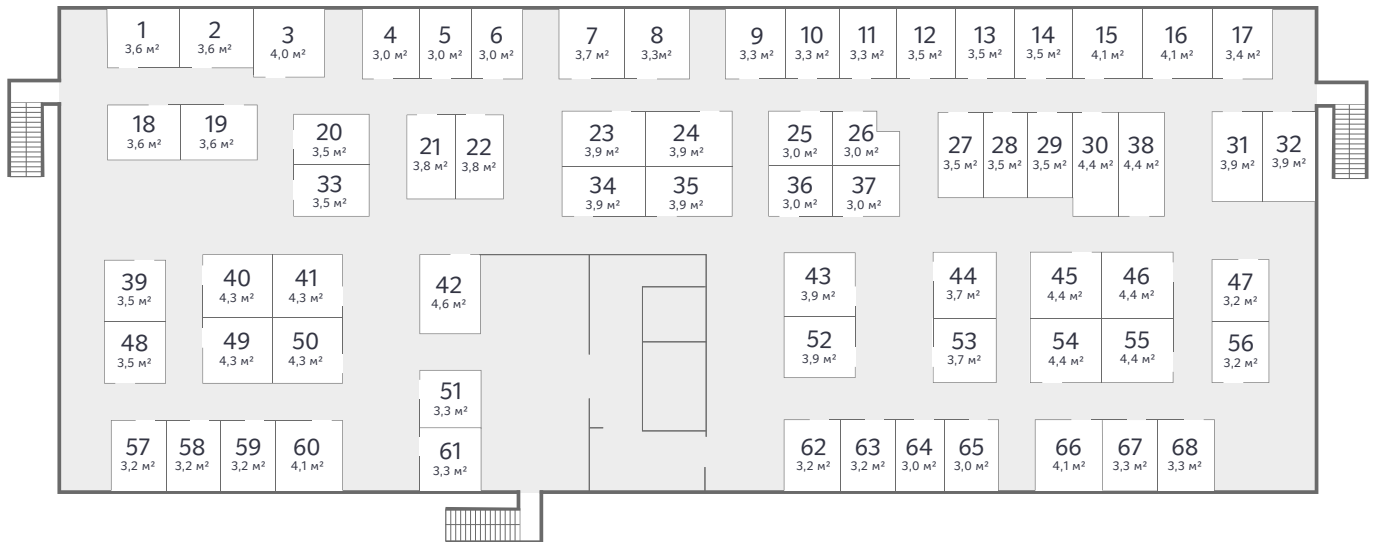

# Кладовая №53

Площадь

3,80 м<sup>2</sup>

Жилой комплекс

Легенда парк

Стоимость

85 000 ₹