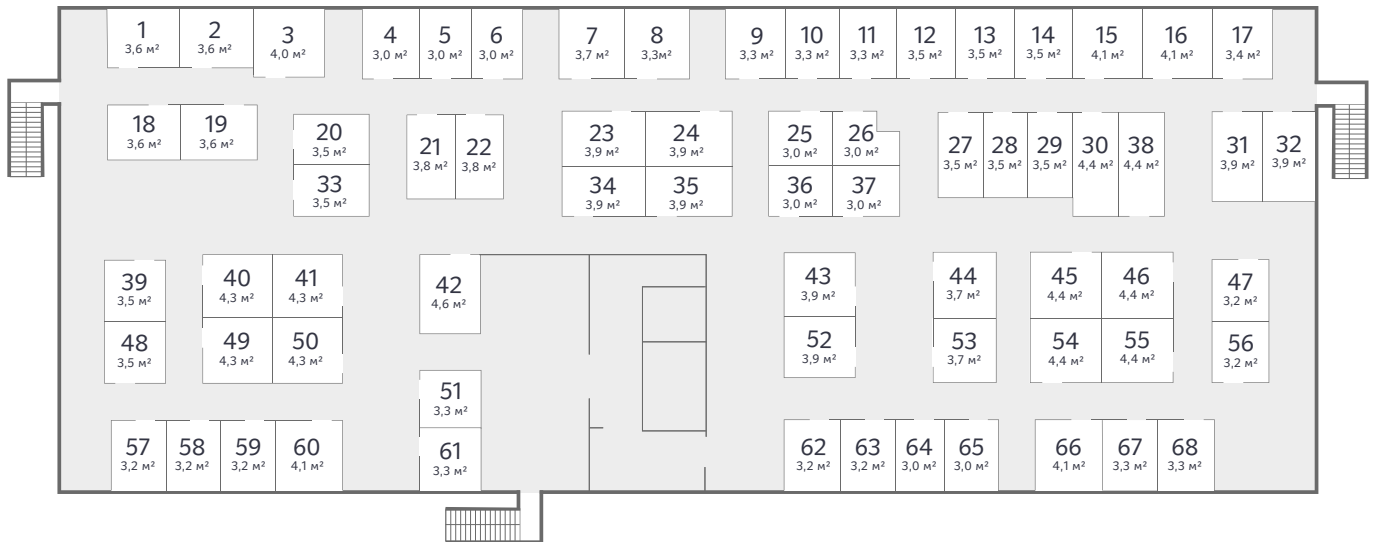

Кладовая №50

Площадь
4,30 м²

Жилой комплекс
Легенда парк

Стоимость
90 000 ₹