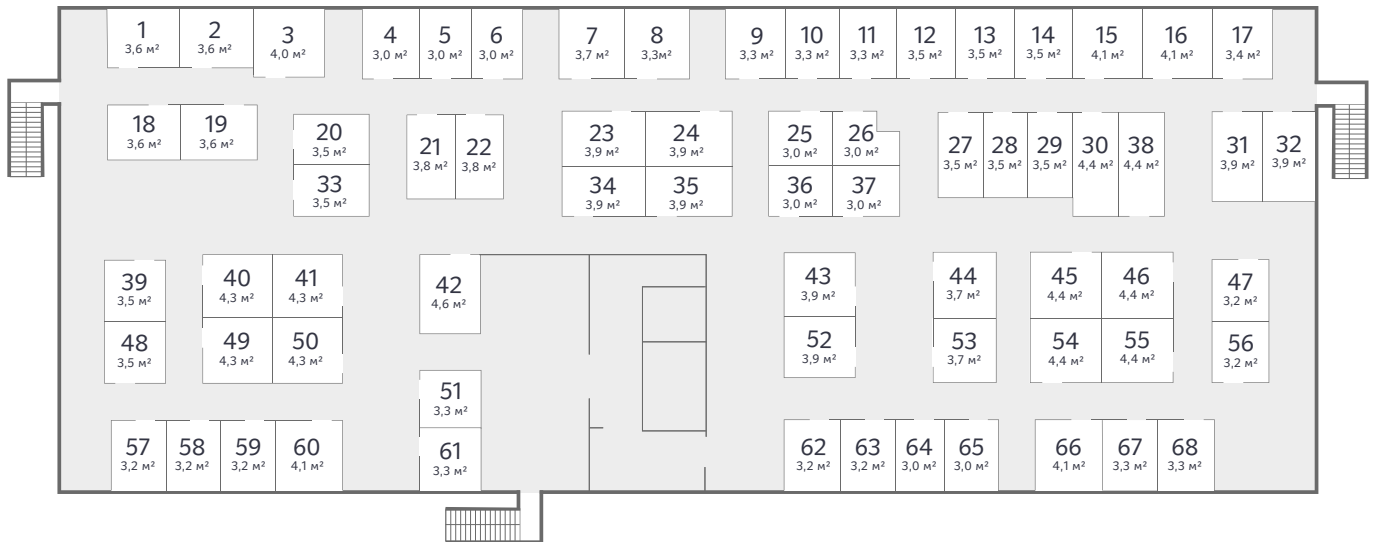

Кладовая №30

Площадь
4,50 м²

Жилой комплекс
Легенда парк

Стоимость
90 000 ₺