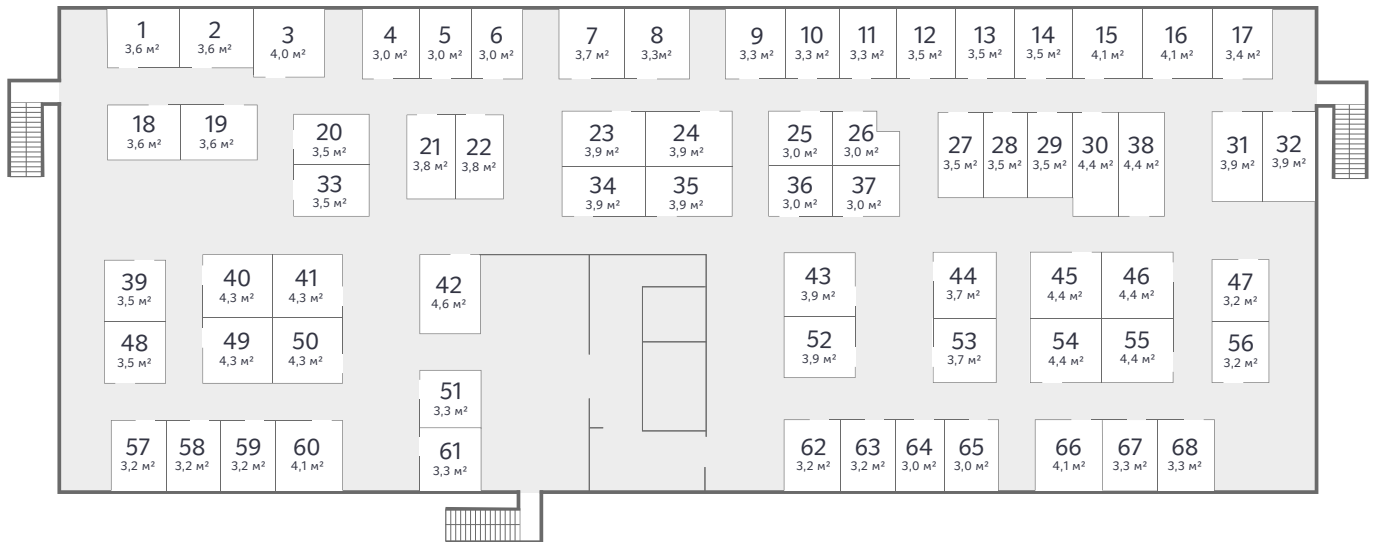

Кладовая №11

Площадь

3,40 м²

Жилой комплекс

Легенда парк

Стоимость

75 000 ₺