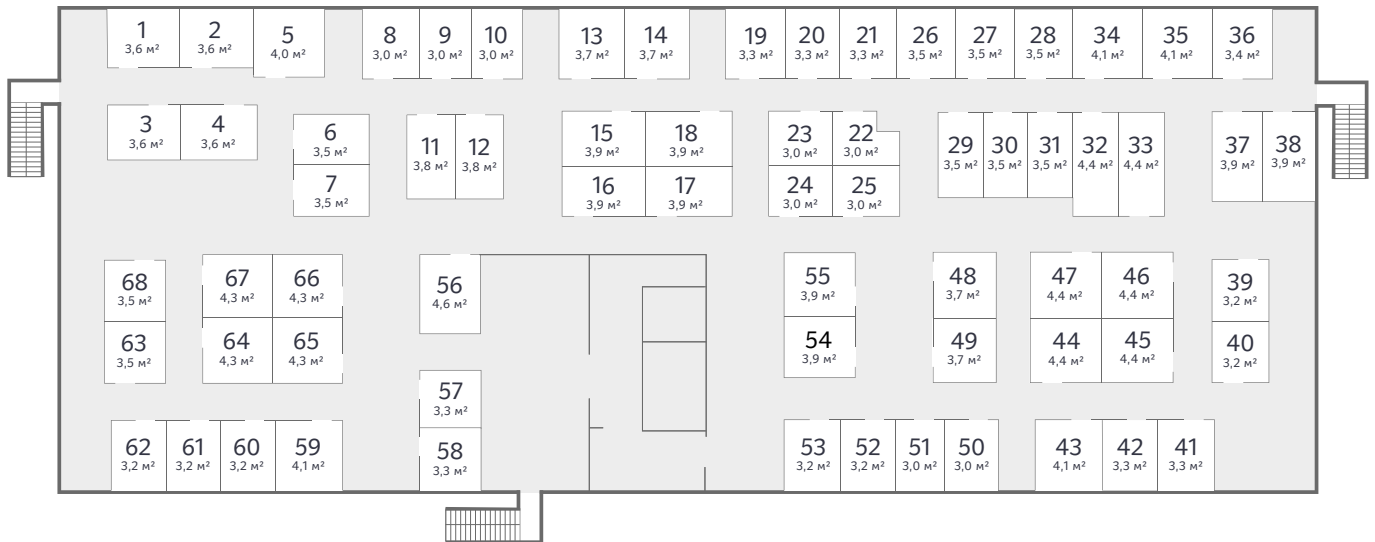

Кладовая №25

Площадь

3,00 м²

Жилой комплекс

Легенда парк

Стоимость

70 000 ₹