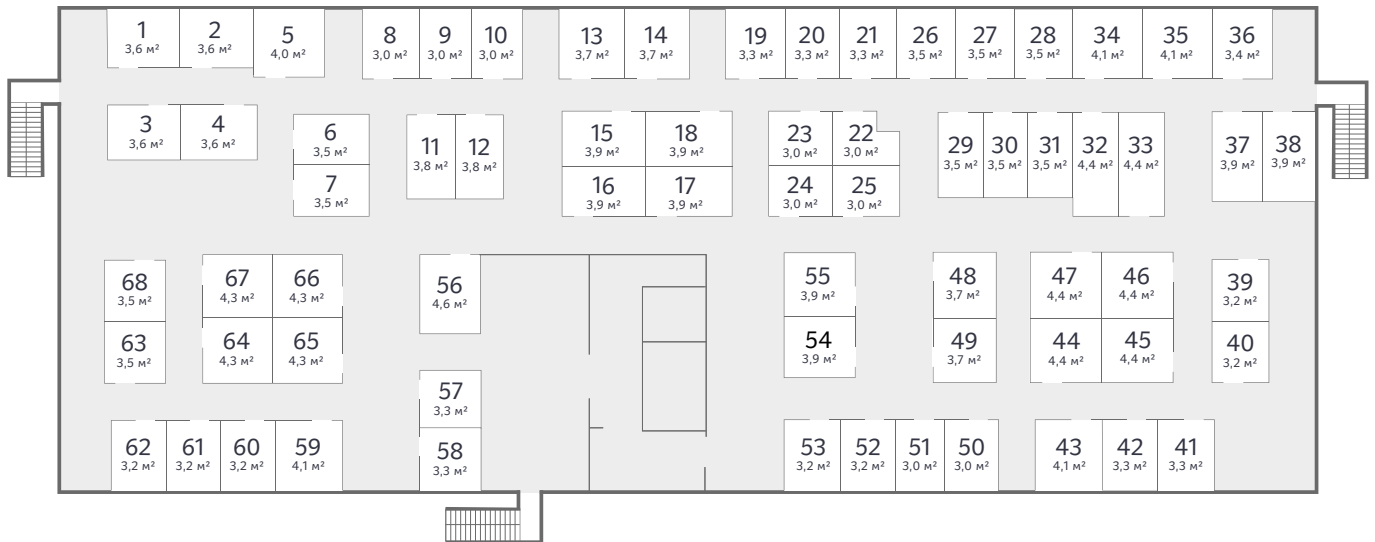

# Кладовая №13

Площадь

3,60 м<sup>2</sup>

Жилой комплекс

Легенда парк

Стоимость

79 000 ₺