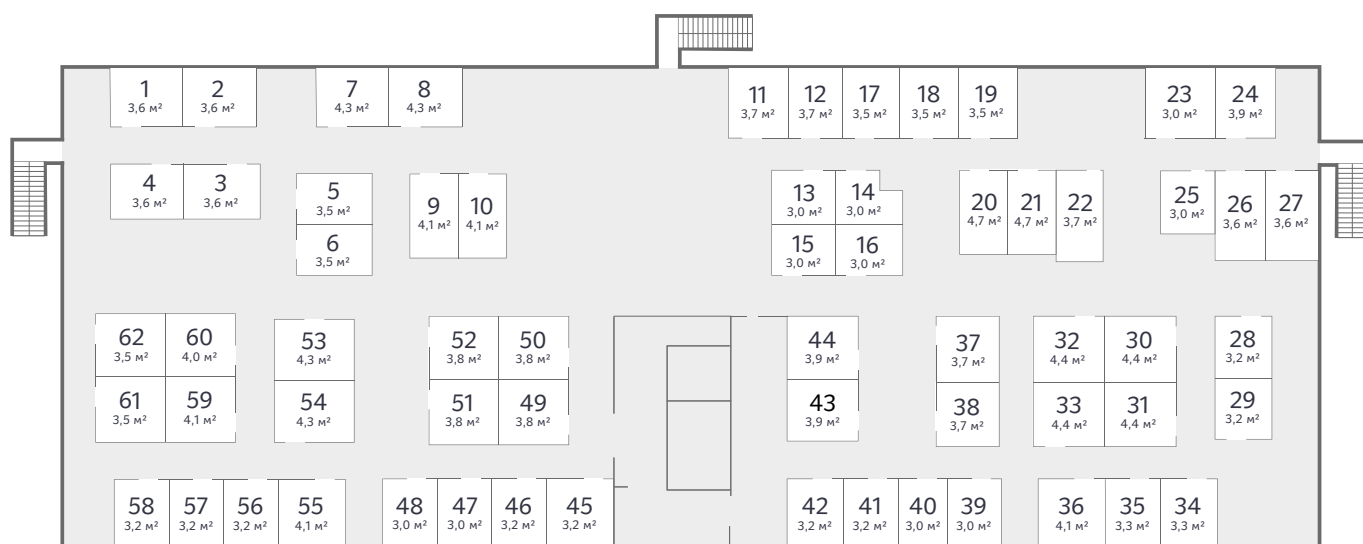

Кладовая №56

Площадь
3,20 м²

Жилой комплекс
Легенда парк

Стоимость

70 000 ₹