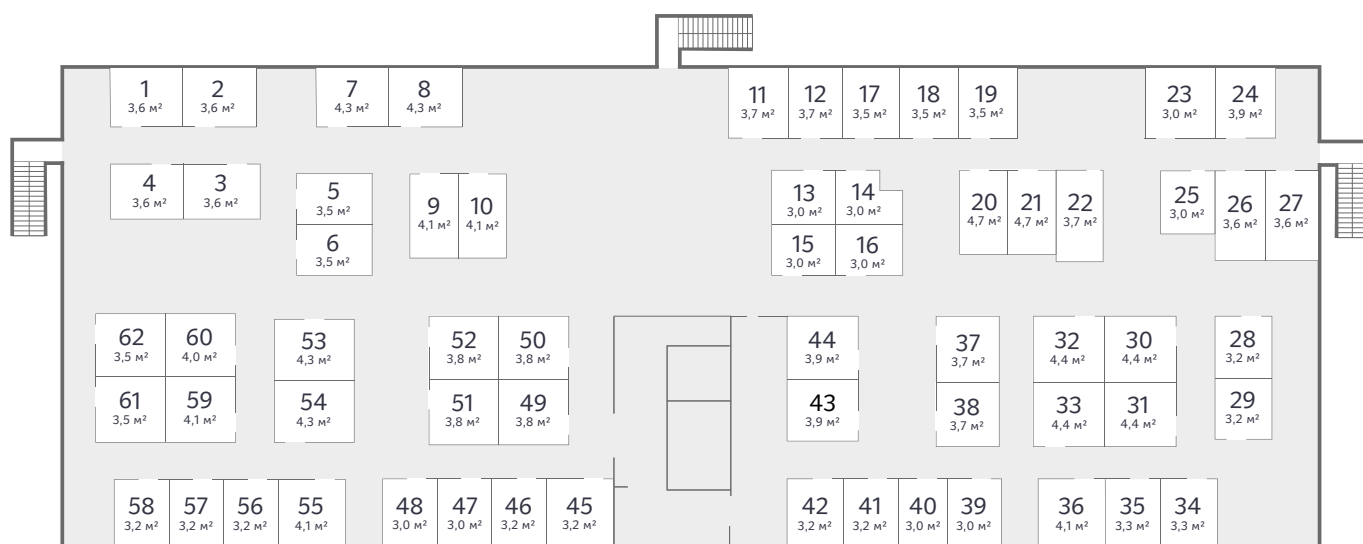

Кладовая №48

Площадь

3,00 м²

Жилой комплекс

Легенда парк

Стоимость

70 000 ₹