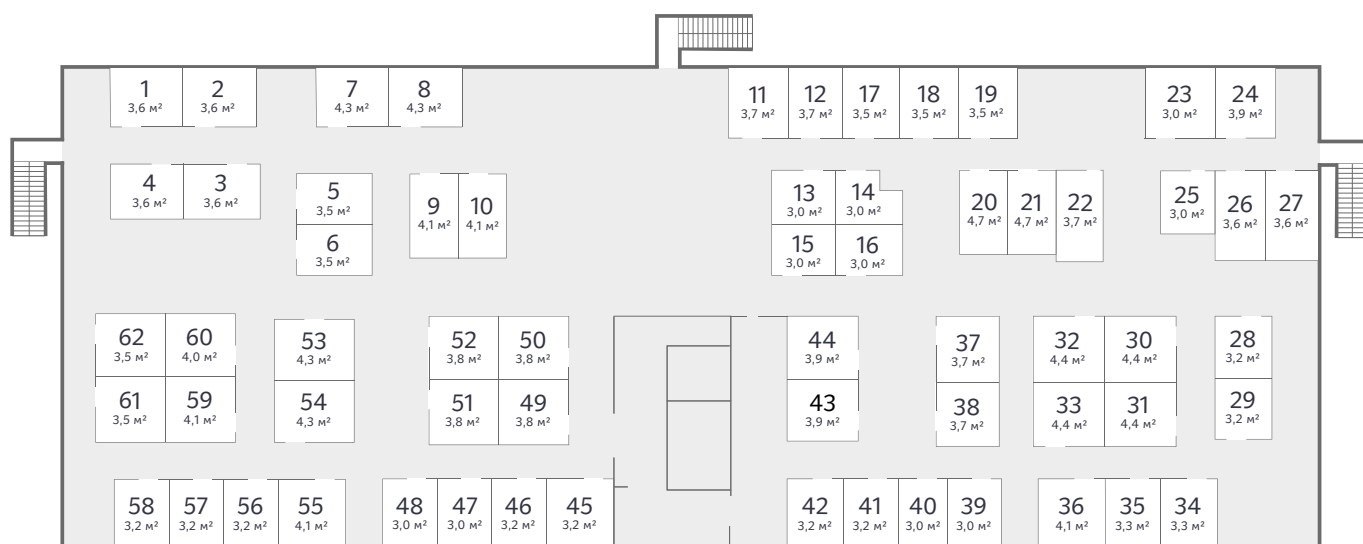

Кладовая №46

Площадь
3,20 м²

Жилой комплекс
Легенда парк

Стоимость

80 000 ₹