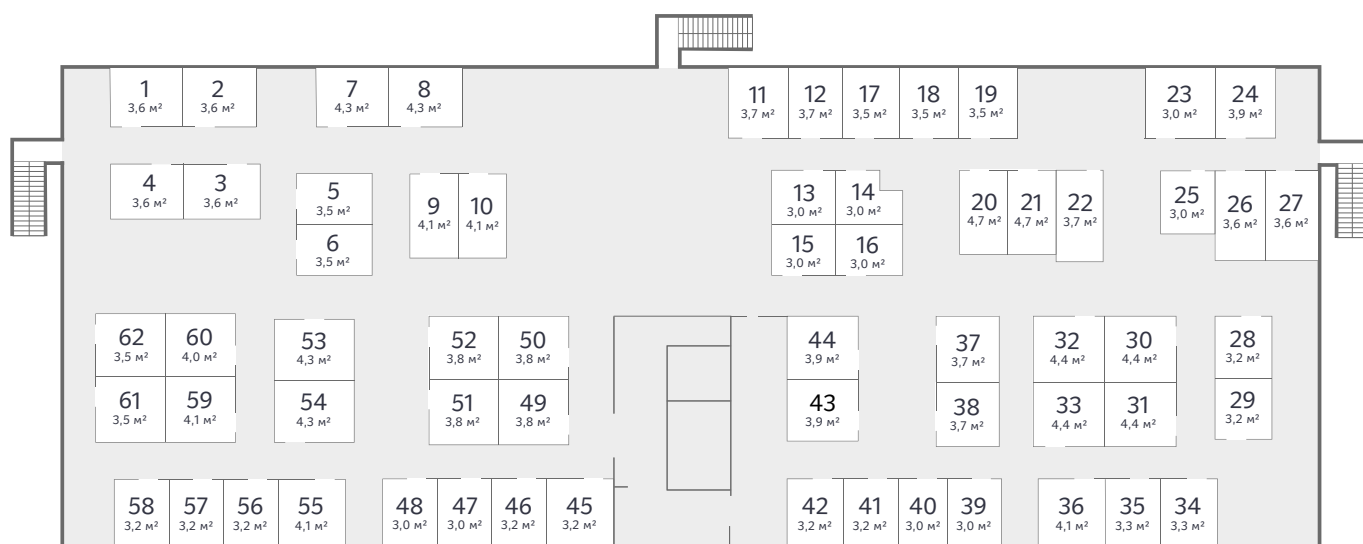

# Кладовая №45

Площадь  
3,20 м²

Жилой комплекс  
Легенда парк

Стоимость  
70 000 ₹