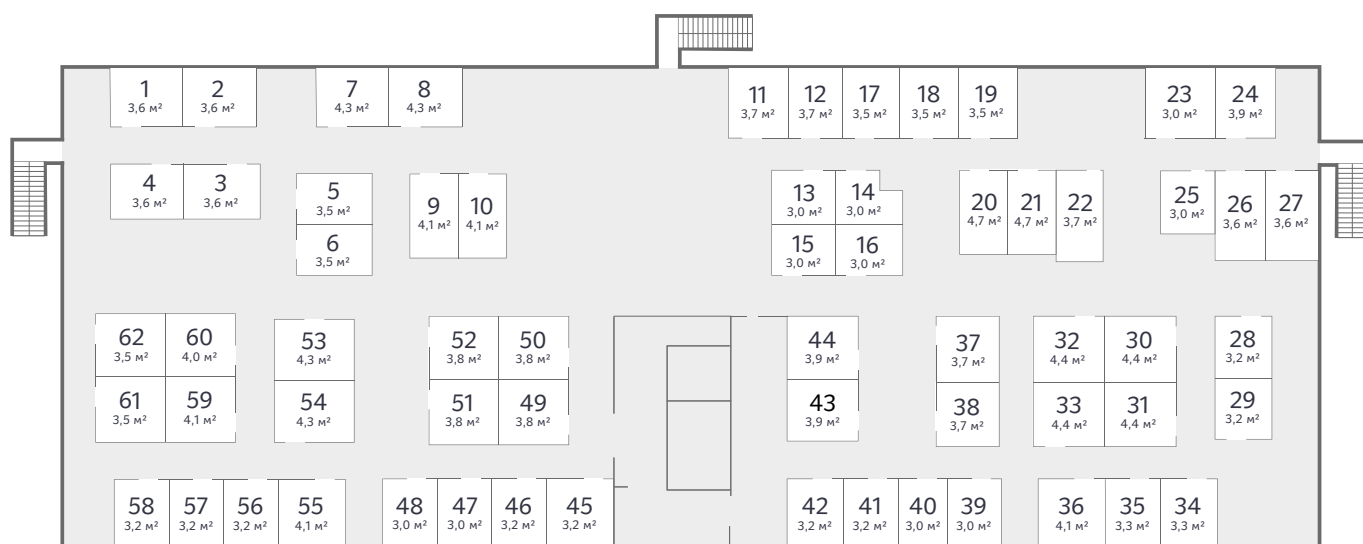

Кладовая №42

Площадь
3,20 м²

Жилой комплекс
Легенда парк

Стоимость

80 000 ₹