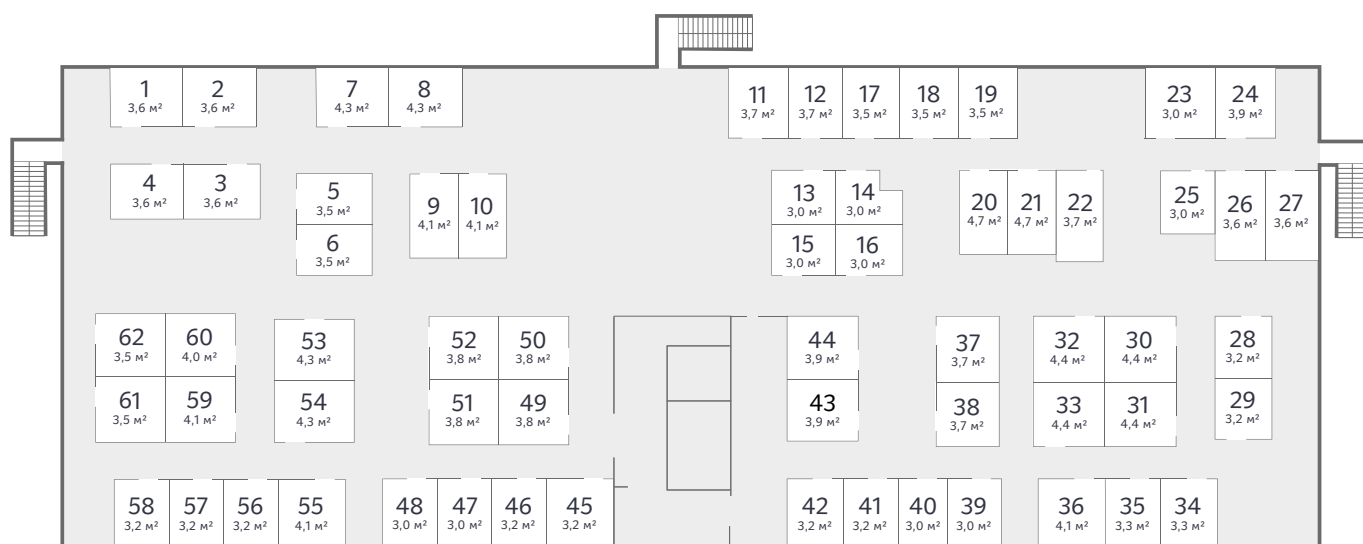

Кладовая №41

Площадь
3,20 м²

Жилой комплекс
Легенда парк

Стоимость

80 000 ₹