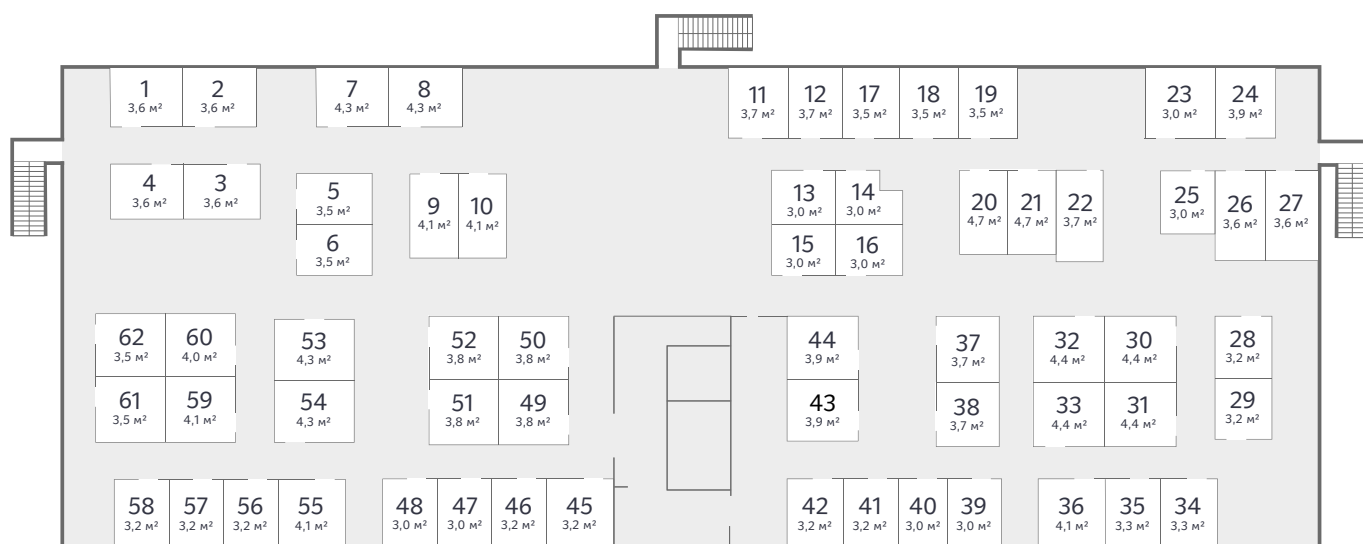

Кладовая №40

Площадь

3,00 м²

Жилой комплекс

Легенда парк

Стоимость

50 000 ₹