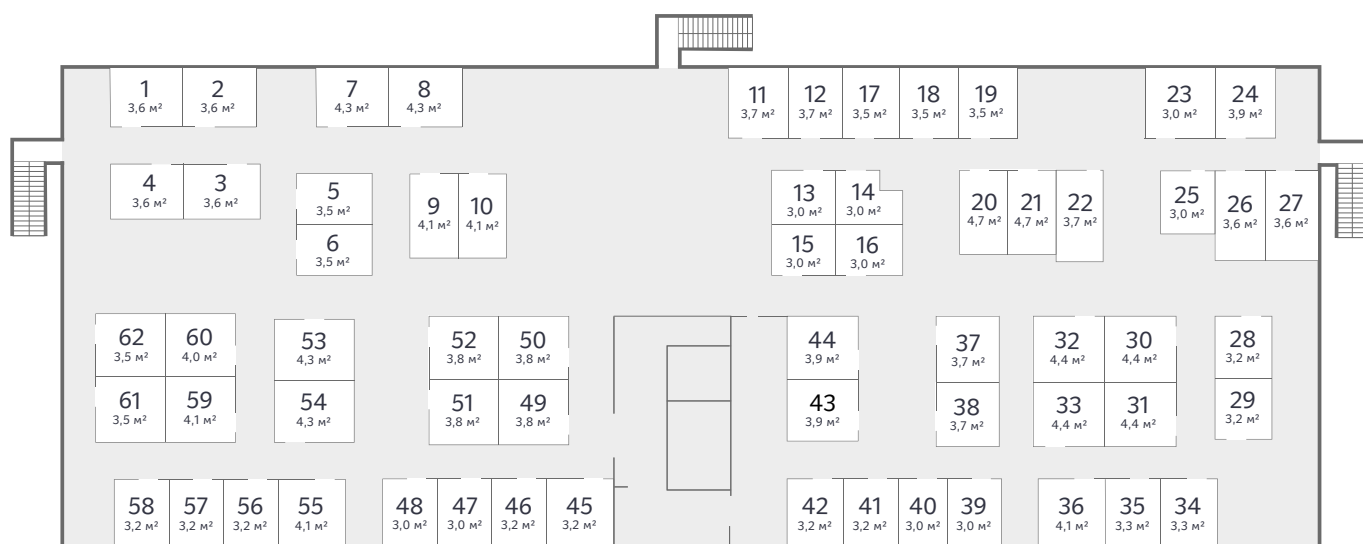

# Кладовая №39

Площадь

3,00 м²

Жилой комплекс

Легенда парк

Стоимость

70 000 ₹