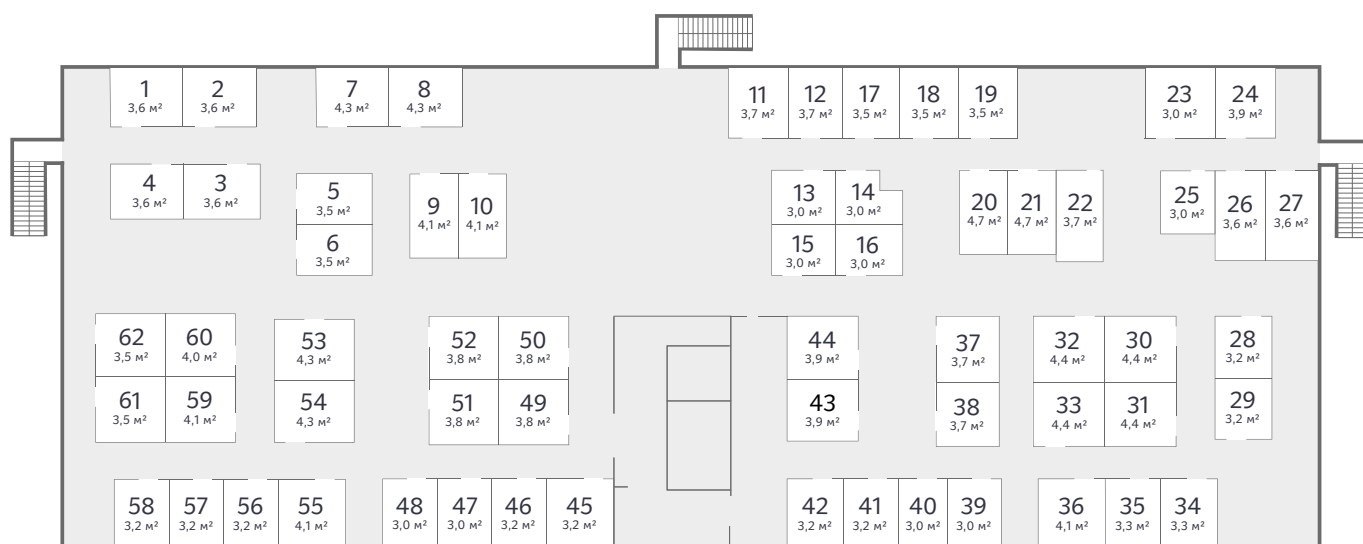

# Кладовая №29

Площадь  
3,20 м²

Жилой комплекс  
Легенда парк

Стоимость  
70 000 ₹