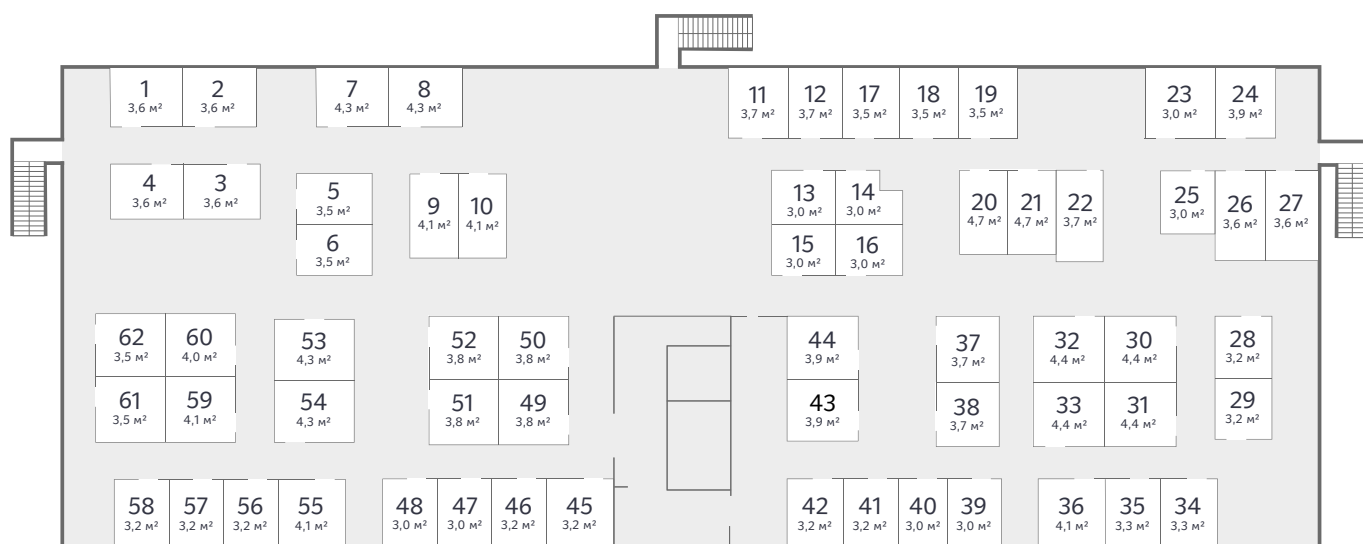

# Кладовая №25

Площадь

3,00 м<sup>2</sup>

Жилой комплекс

Легенда парк

Стоимость

70 000 ₹