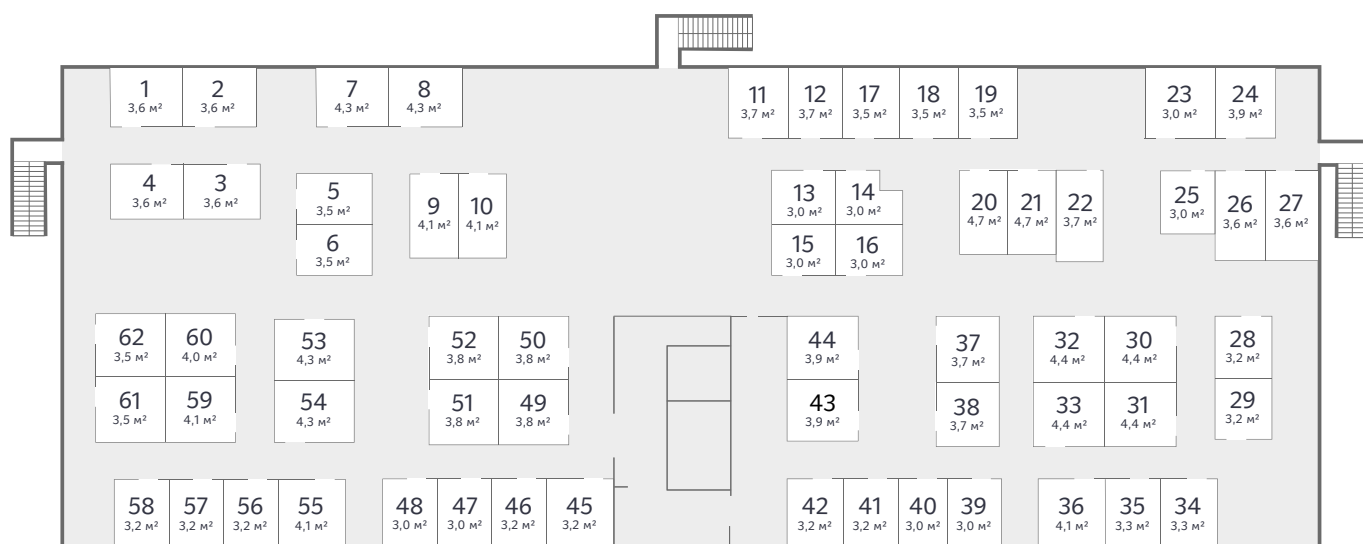

Кладовая №23

Площадь

3,00 м²

Жилой комплекс

Легенда парк

Стоимость

50 000 ₹