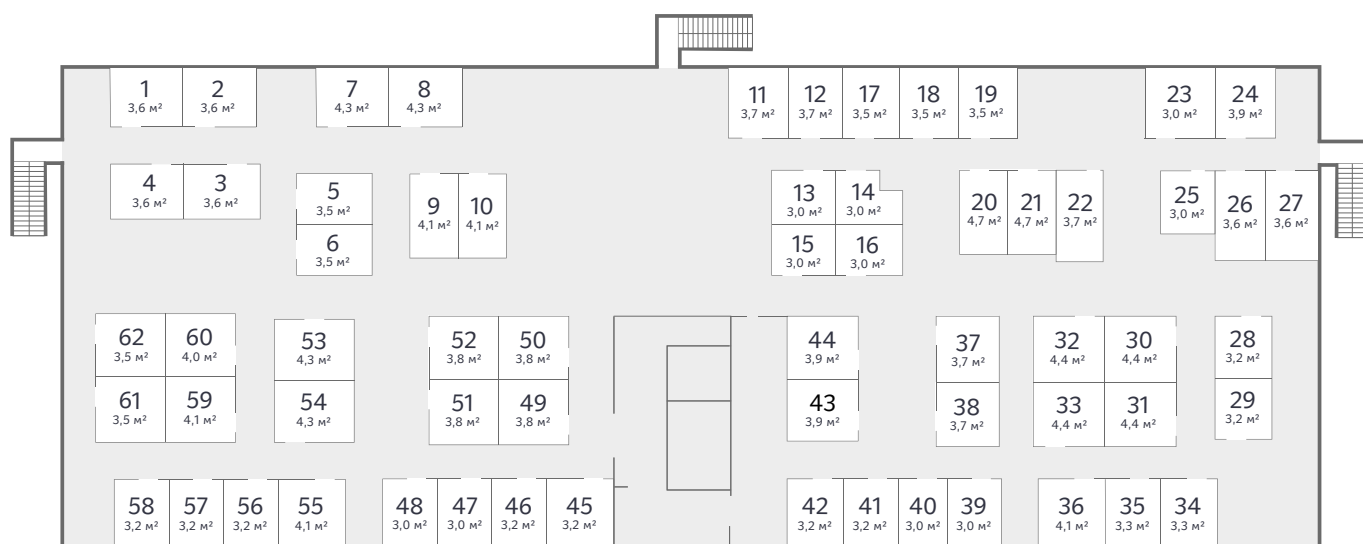

Кладовая №19

Площадь
3,50 м²

Жилой комплекс
Легенда парк

Стоимость
70 000 ₹