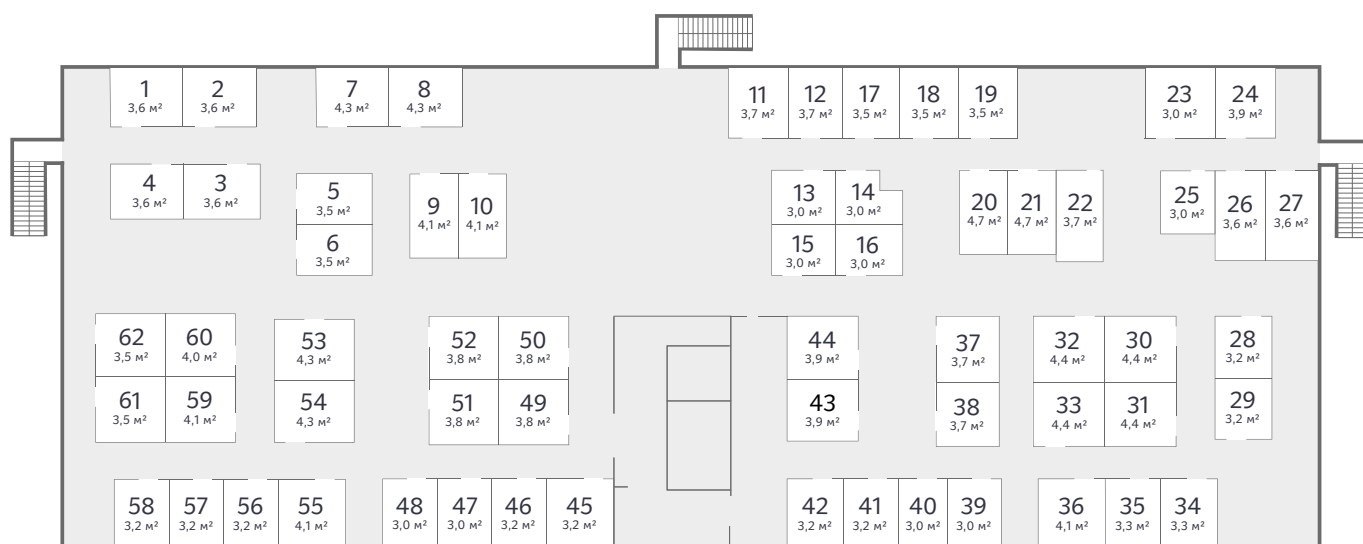

# Кладовая №18

Площадь  
3,50 м²

Жилой комплекс  
Легенда парк

Стоимость  
70 000 ₺