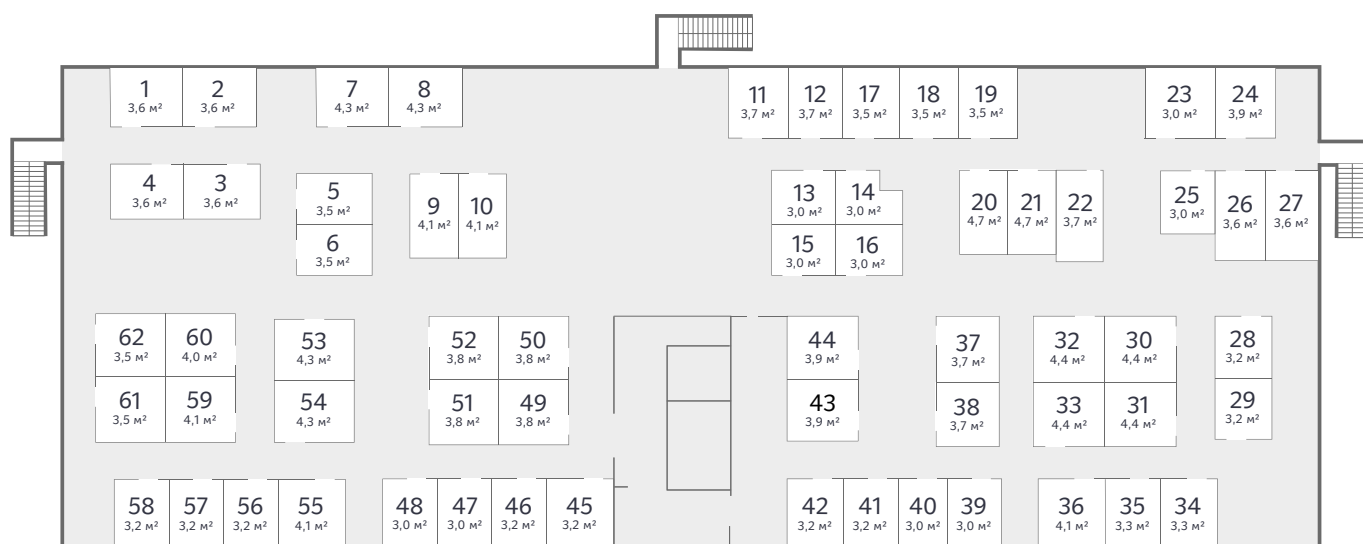

Кладовая №16

Площадь
3,00 м²

Жилой комплекс
Легенда парк

Стоимость
65 000 ₹