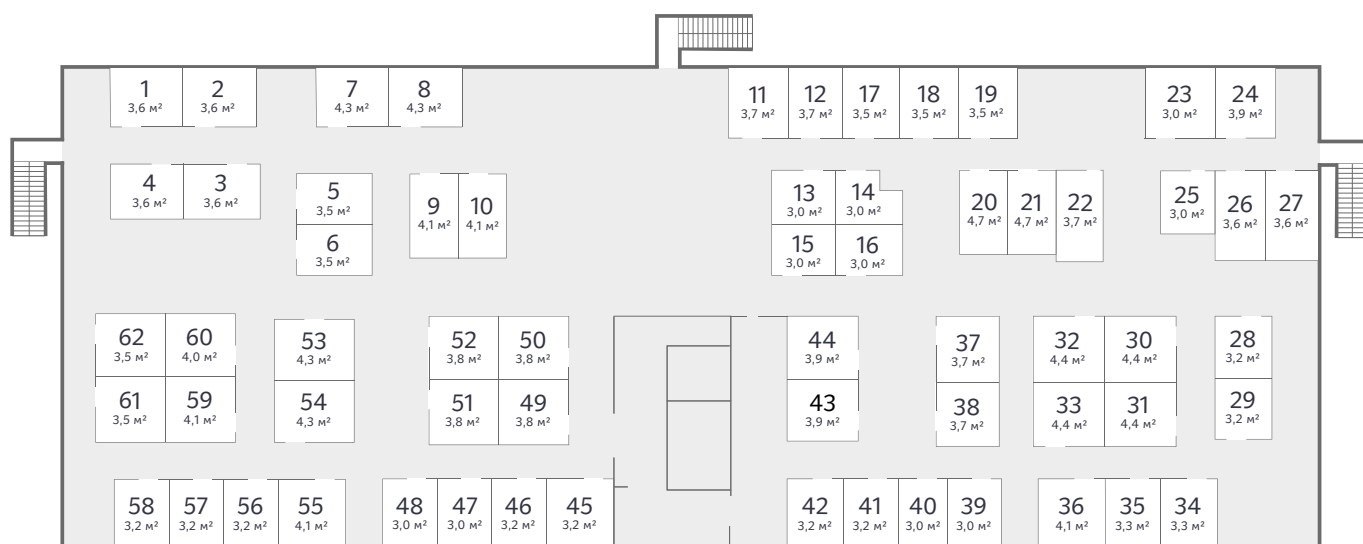

Кладовая №15

Площадь
3,00 м²

Жилой комплекс
Легенда парк

Стоимость
50 000 ₹