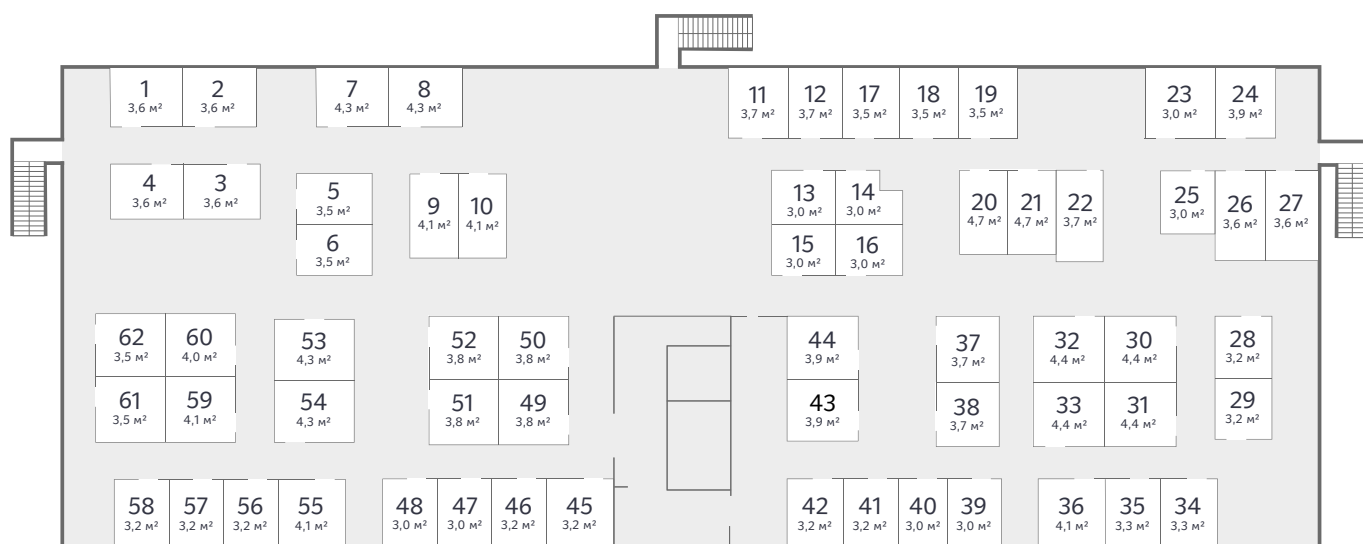

Кладовая №13

Площадь

3,00 м²

Жилой комплекс

Легенда парк

Стоимость

70 000 ₹