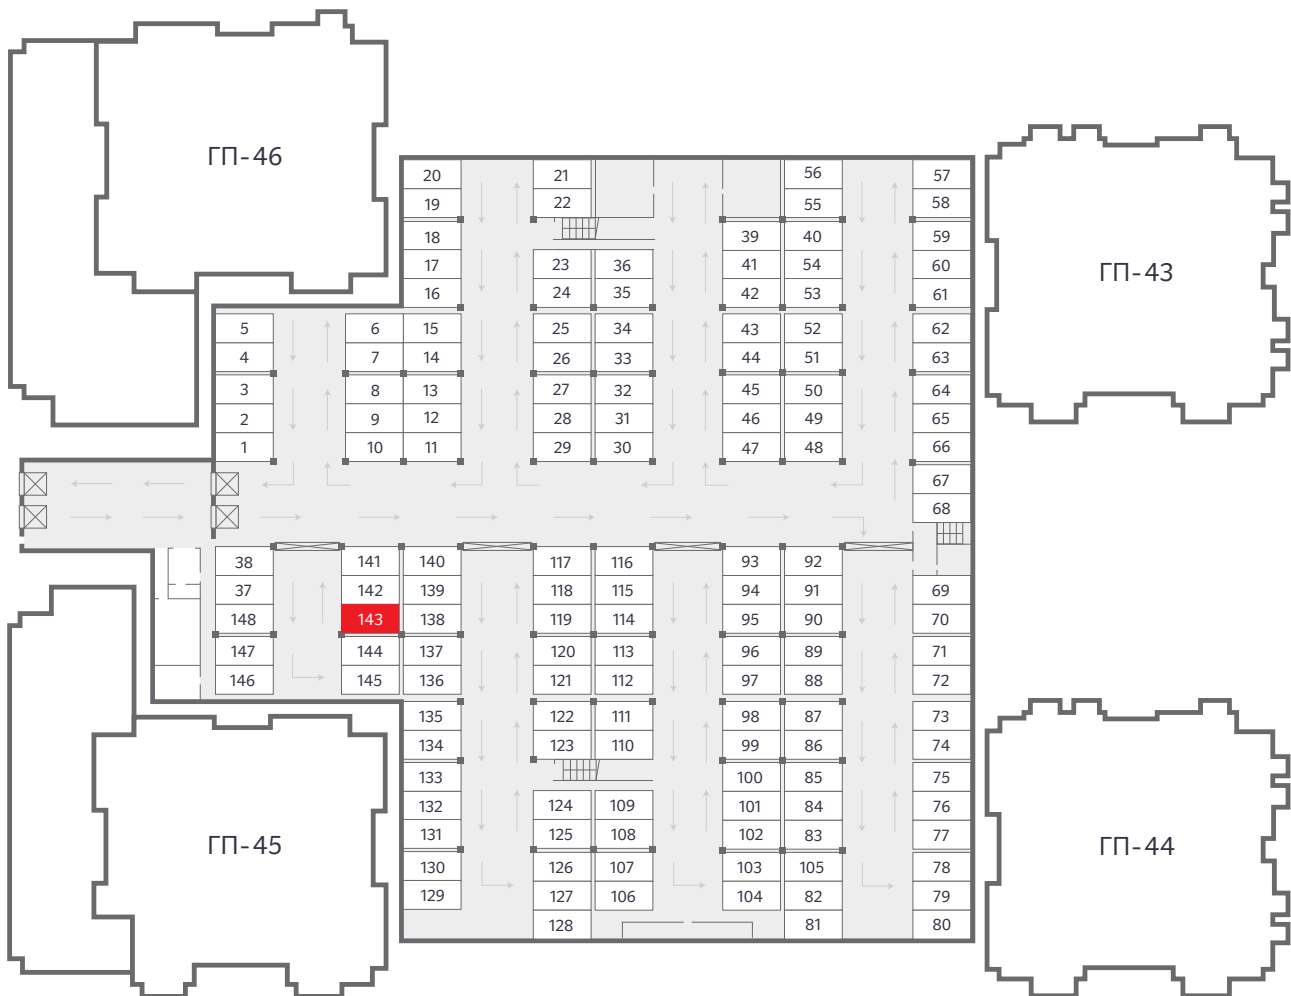

Машиноместо №143

Площадь
12,80 м²

Жилой комплекс
Заречный

Стоимость
320 000 ₹