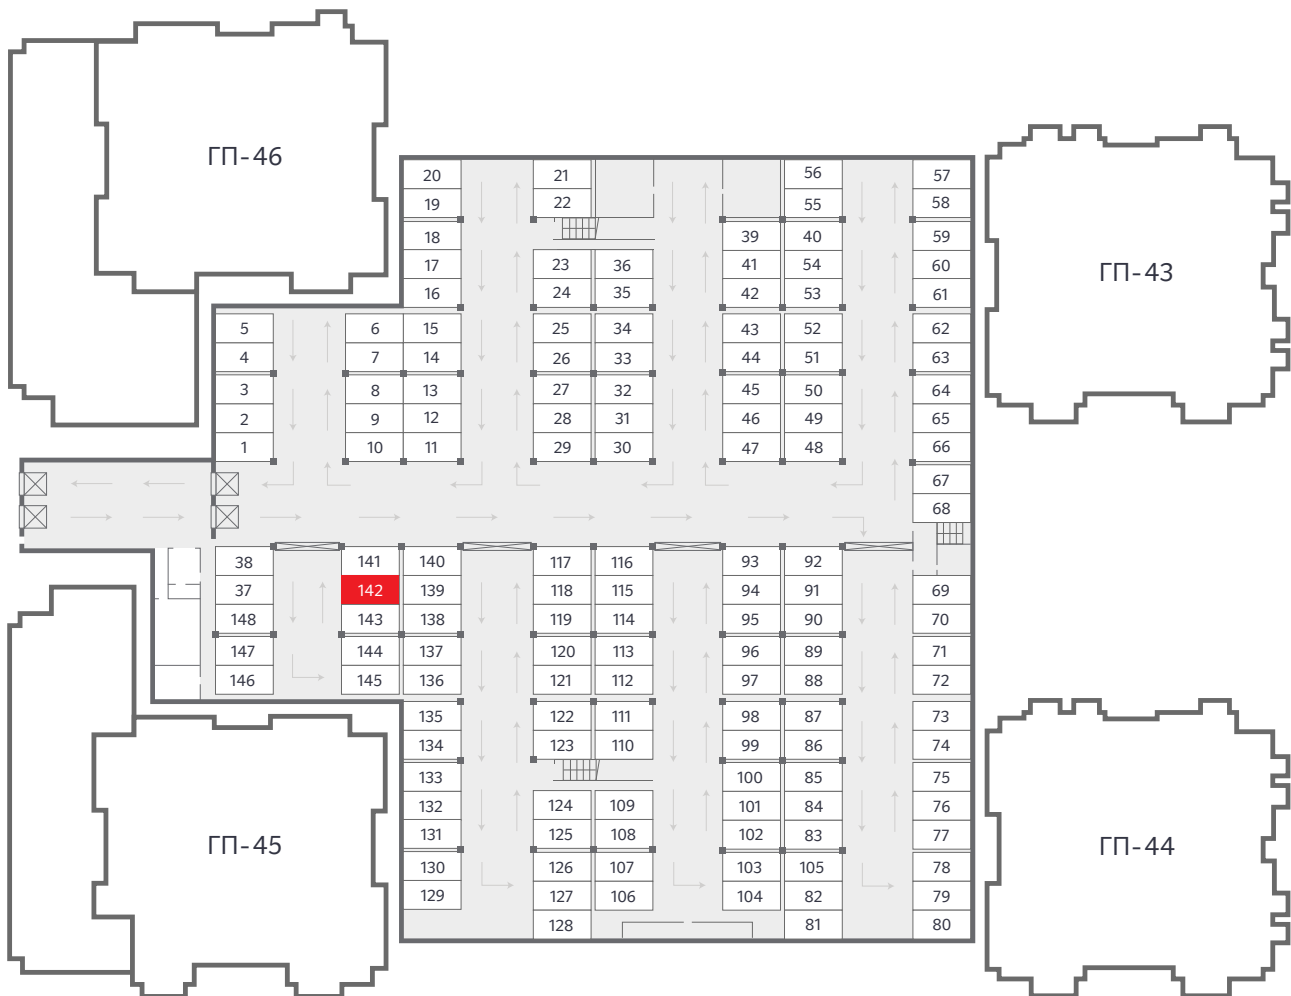

Машиноместо №142

Площадь
12,80 м²

Жилой комплекс
Заречный

Стоимость
280 000 ₹