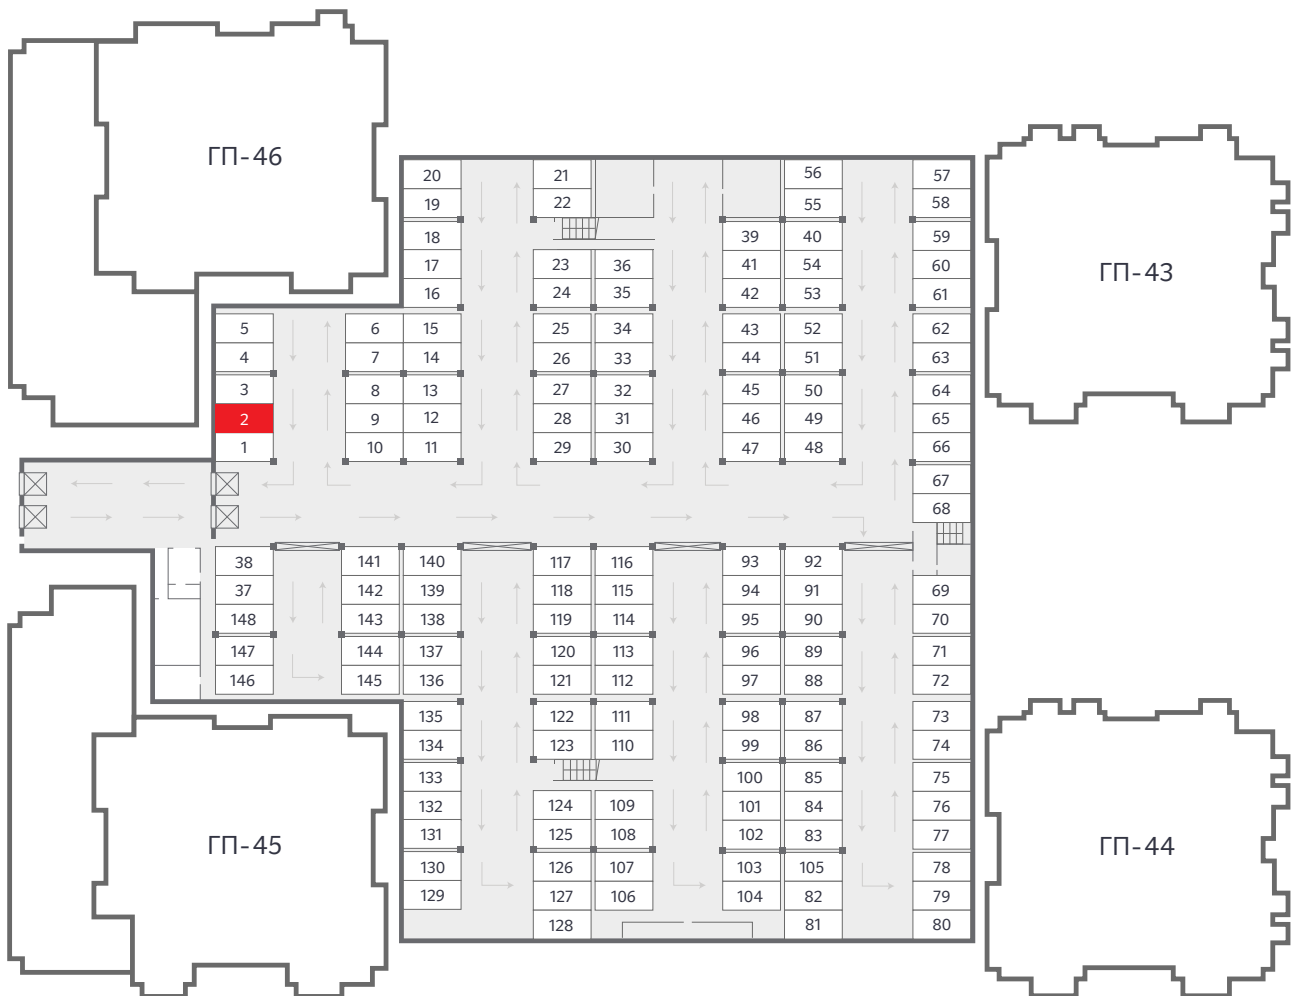

# Машиноместо №2

Площадь  
**12,80 м<sup>2</sup>**

Жилой комплекс  
**Заречный**

Стоимость  
**340 000 ₹**