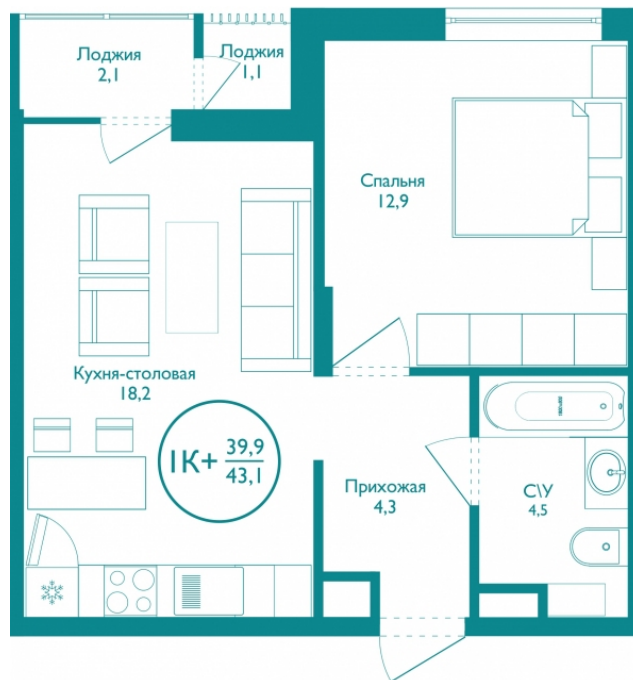

МЕРИДИАН

(3452) 57-97-04
meridian72.ru

Однокомнатная квартира

39,90 м²

</choose/apartments/88246/>

Жилой комплекс

Этаж

Срок сдачи

Окна

Артикул

3 800 000 ₪

от 23 255 ₪/мес.

Фамилия ГП-1

16 из 17

Сдан

На улицу

88246

На этаже