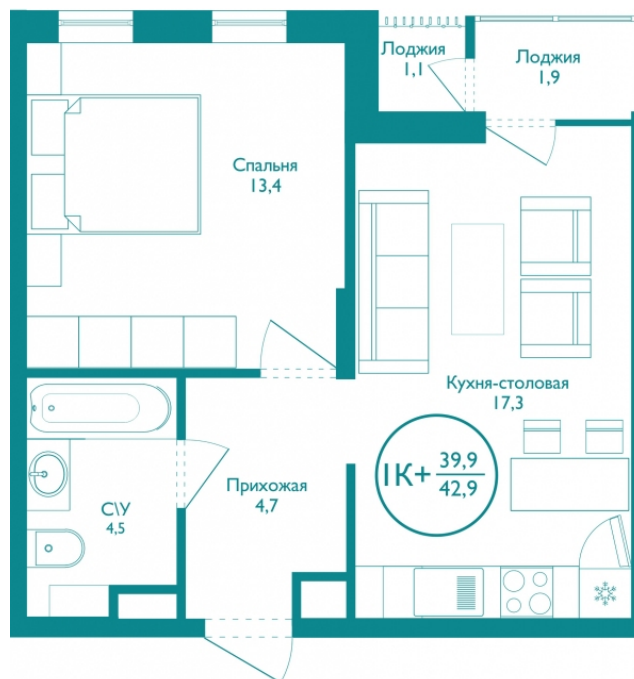

## Однокомнатная квартира

39,90 м<sup>2</sup>

</choose/apartments/88244/>

Жилой комплекс

Этаж

Срок сдачи

Окна

Артикул

**3 730 000 ₪**

от 22 827 ₪/мес.

Фамилия ГП-1

16 из 17

Сдан

На улицу

88244

На этаже