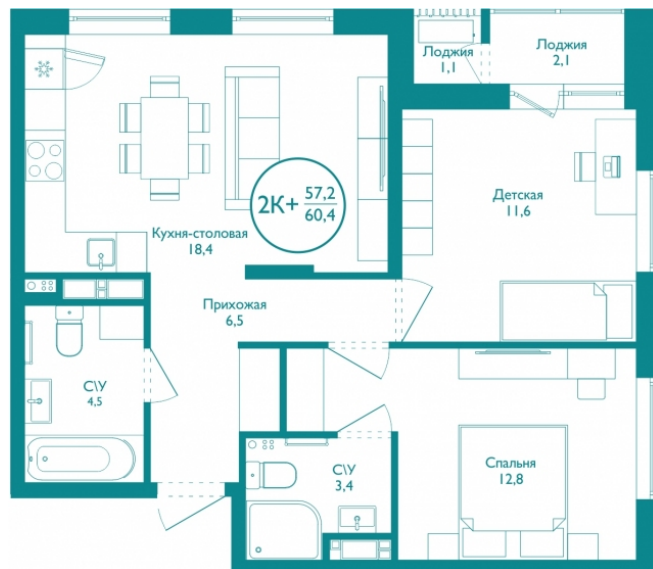

МЕРИДИАН

(3452) 57-97-04
meridian72.ru

Двухкомнатная квартира

57,20 м²

</choose/apartments/88218/>

Жилой комплекс

Этаж

Срок сдачи

88218

На этаже