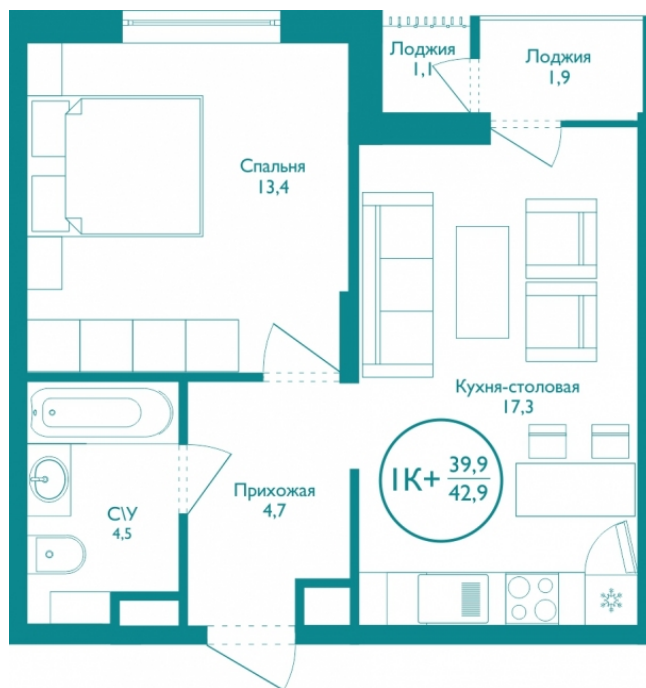

МЕРИДИАН

(3452) 57-97-04
meridian72.ru

Однокомнатная квартира

39,90 м²

[/choose/apartments/88184/](#)

Жилой комплекс

Этаж

Срок сдачи

88184

На этаже