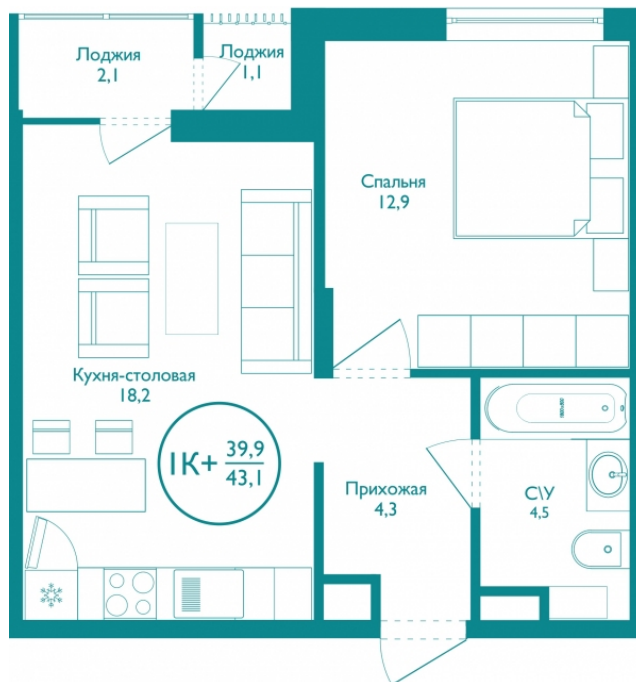

## Однокомнатная квартира

**39,90 м<sup>2</sup>**

</choose/apartments/88166/>

Жилой комплекс

Этаж

Срок сдачи

Окна

Артикул

**3 460 000 ₽**

от 21 175 ₽/мес.

Фамилия ГП-1

8 из 17

Сдан

На улицу

88166

На этаже