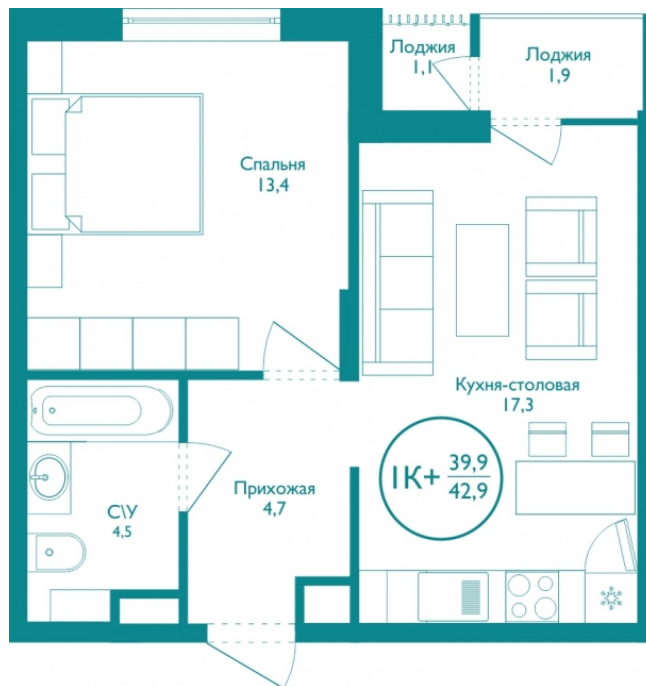

МЕРИДИАН

(3452) 57-97-04
meridian72.ru

Однокомнатная квартира

39,90 м²

</choose/apartments/88144/>

Жилой комплекс

Этаж

Срок сдачи

88144

На этаже