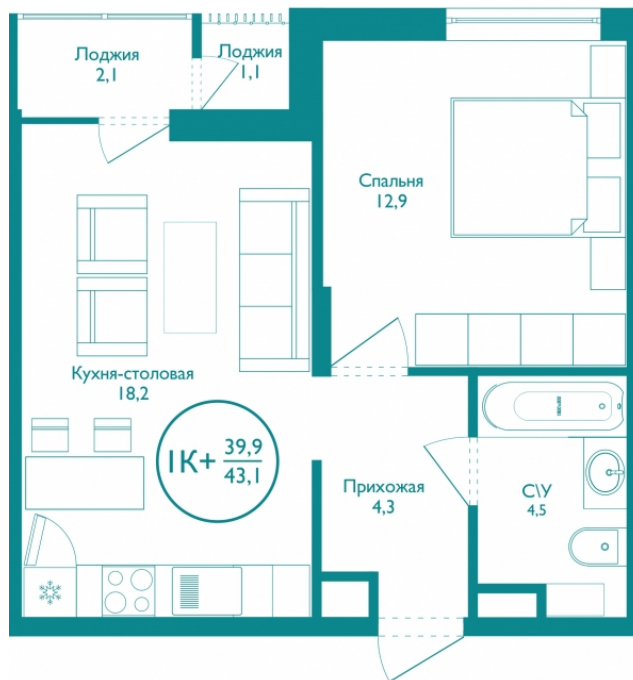

МЕРИДИАН

(3452) 57-97-04
meridian72.ru

Однокомнатная квартира

39,90 м²

</choose/apartments/88126/>

Жилой комплекс

Этаж

Срок сдачи

88126

На этаже