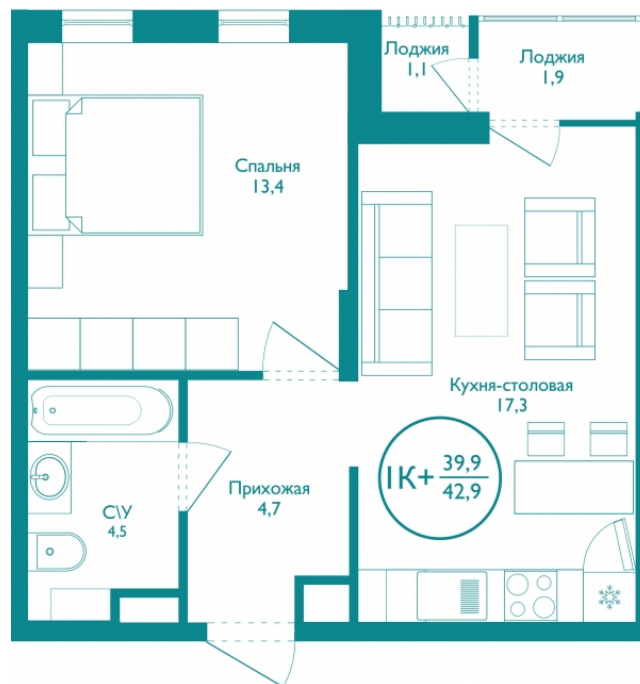

МЕРИДИАН

(3452) 57-97-04
meridian72.ru

Однокомнатная квартира

39,90 м²

[/choose/apartments/88114/](#)

Жилой комплекс

Этаж

Срок сдачи

88114

На этаже