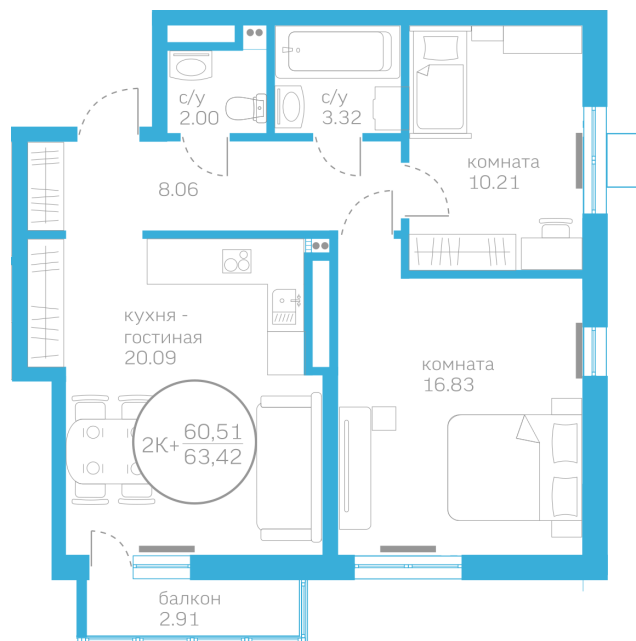

МЕРИДИАН

(3452) 57-97-04
meridian72.ru

Однокомнатная квартира

40,40 м²

</choose/apartments/88076/>

Жилой комплекс

Этаж

Срок сдачи

Артикул

4 300 000 ₽

от 27 725 ₽/мес.

Фамилия ГП-1

22 из 24

Сдан

88076

На этаже