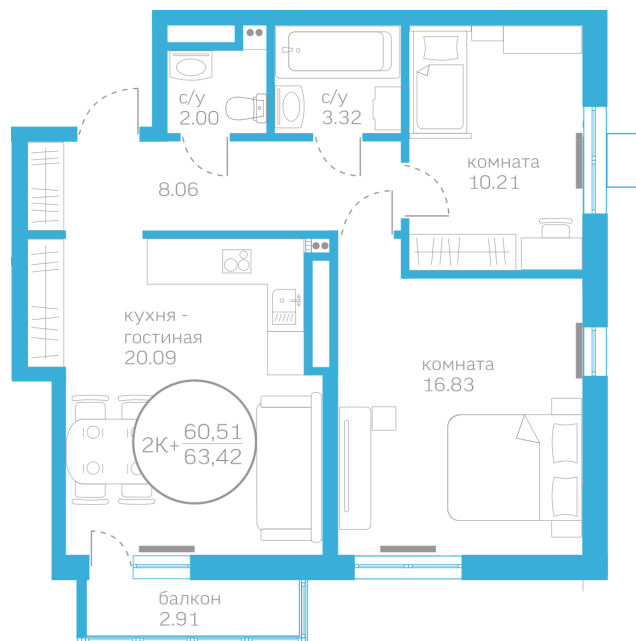

МЕРИДИАН

(3452) 57-97-04
meridian72.ru

Однокомнатная квартира

40,40 м²

[/choose/apartments/88066/](#)

Жилой комплекс

Этаж

Срок сдачи

88066

На этаже