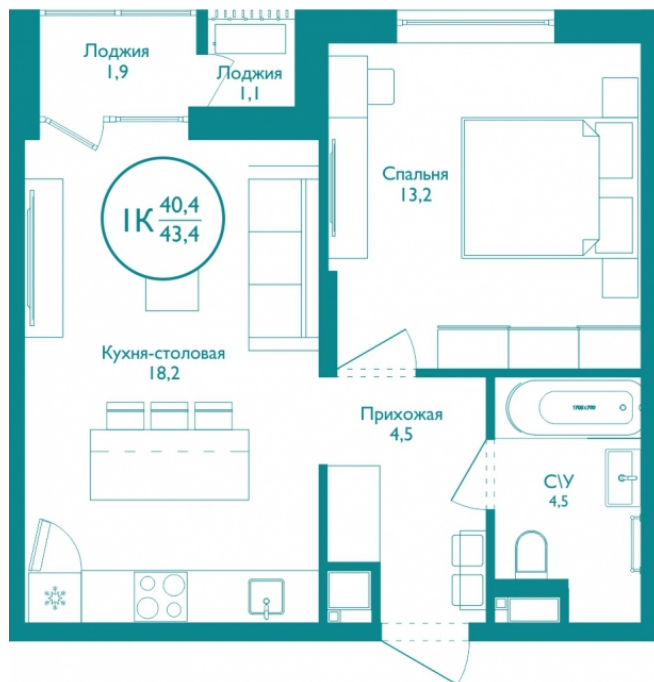

МЕРИДИАН

(3452) 57-97-04
meridian72.ru

Однокомнатная квартира

40,40 м²

</choose/apartments/87956/>

Жилой комплекс

Этаж

Срок сдачи

87956

На этаже