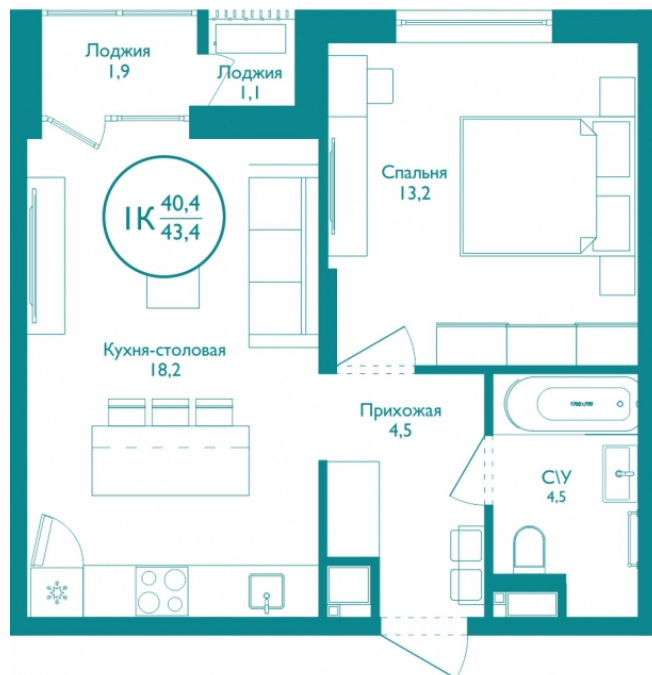

МЕРИДИАН

(3452) 57-97-04
meridian72.ru

Однокомнатная квартира

40,40 м²

</choose/apartments/87916/>

Жилой комплекс

Этаж

Срок сдачи

Окна

Артикул

3 280 000 ₪

от 21 148 ₪/мес.

Фамилия ГП-1

6 из 24

Сдан

На улицу

87916

На этаже