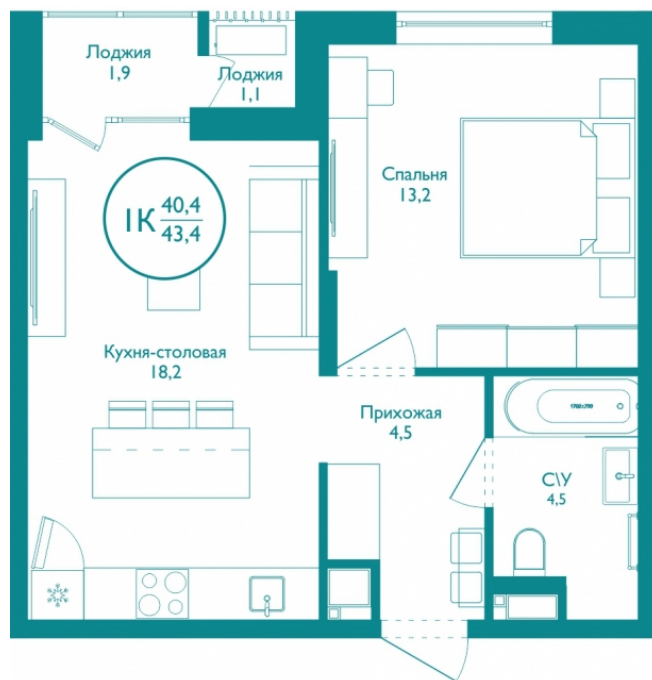

МЕРИДИАН

(3452) 57-97-04
meridian72.ru

Однокомнатная квартира

40,40 м²

</choose/apartments/87876/>

Жилой комплекс

Этаж

Срок сдачи

87876

На этаже