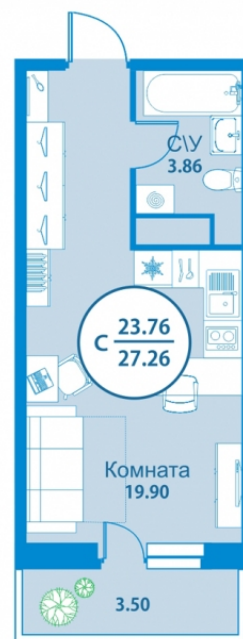

МЕРИДИАН

(3452) 57-97-04
meridian72.ru

Студия 23,70 м²

</choose/apartments/81936/>

Жилой комплекс

Легенда парк ГП-7

Этаж

19 из 19

Срок сдачи

Сдан

Окна

На улицу

Артикул

81936

1 930 000 ₪

от 11 811 ₪/мес.