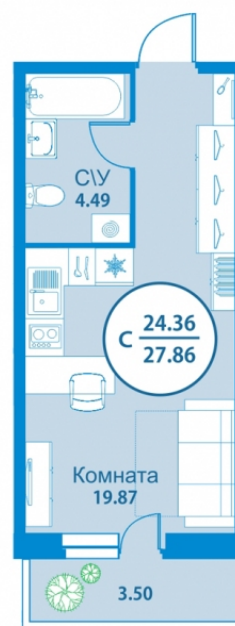

МЕРИДИАН

(3452) 57-97-04
meridian72.ru

Студия 24,10 м²

</choose/apartments/81382/>

Жилой комплекс

Легенда парк ГП-7

Этаж

1 из 19

На этаже