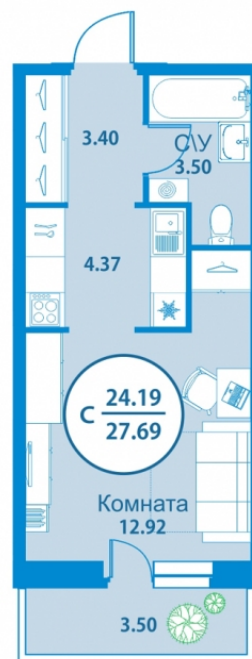

МЕРИДИАН

(3452) 57-97-04
meridian72.ru

Студия 24,20 м²

</choose/apartments/81380/>

Жилой комплекс

Легенда парк ГП-7

Этаж

1 из 19

На этаже