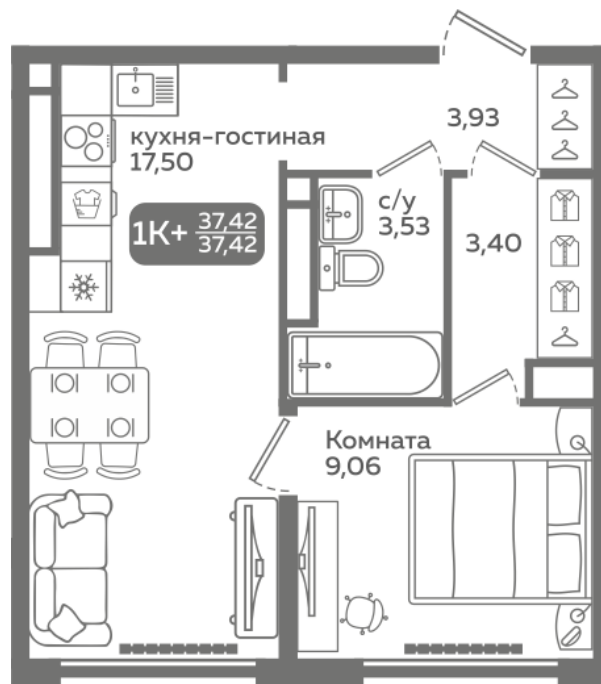

Однокомнатная квартира

37,42 м²

</choose/apartments/284016/>

Жилой комплекс	Меридиан Слобода ГП-2
Этаж	16 из 21
Срок сдачи	4 квартал 2027
Окна	На улицу
Артикул	284016
Отделка Стандарт	+ 935 500 ₹
Отделка Старт	+ 598 720 ₹
Мебель	+ 212 000 ₹

Старая цена – 5 380 000 ₹

-484 200 ₹

4 895 800 ₹

от 21 098 ₹/мес.

*текущая цена указана за наличные

На этаже