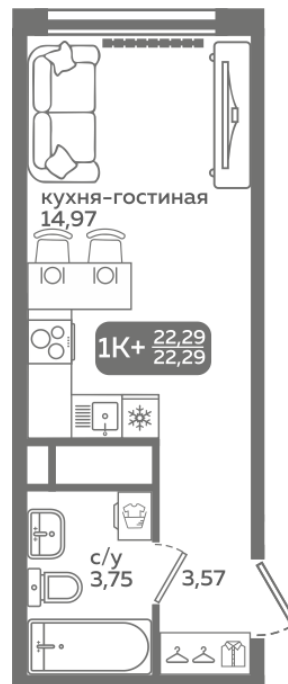

МЕРИДИАН

(3452) 57-97-04
meridian72.ru

Студия 22,29 м²

</choose/apartments/284006/>

Жилой комплекс	Меридиан Слобода ГП-2
Этаж	15 из 21
Срок сдачи	4 квартал 2027
Артикул	284006
Отделка	+ 512 670 ₽

3 610 000 ₽

На этаже