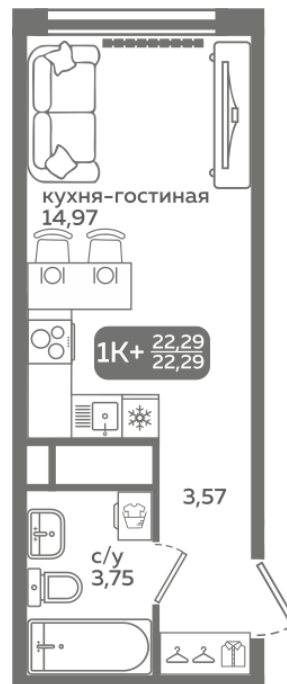

МЕРИДИАН

(3452) 57-97-04
meridian72.ru

Студия 22,29 м²

</choose/apartments/283916/>

Жилой комплекс	Меридиан Слобода ГП-2
Этаж	9 из 21
Срок сдачи	4 квартал 2027
Артикул	283916
Отделка	+ 512 670 ₽

3 730 000 ₽

На этаже