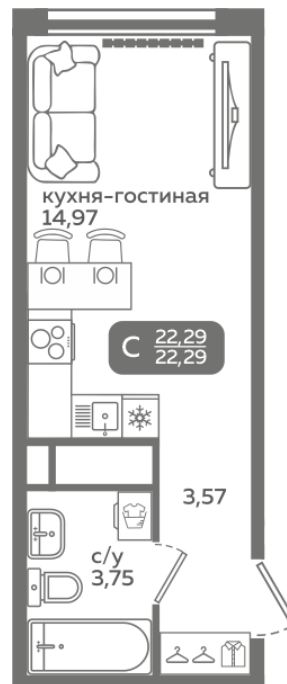

МЕРИДИАН

(3452) 57-97-04
meridian72.ru

Студия 22,29 м²

/choose/apartments/283916/

Жилой комплекс Меридиан Слобода ГП-2
Этаж 9 из 21
Срок сдачи 4 квартал 2027
Окна Во двор
Артикул 283916

Мебель + 234 000 ₽

Старая цена – 3 880 000 ₽

-77 600 ₽

3 802 400 ₽

от 15 532 ₽/мес.

На этаже