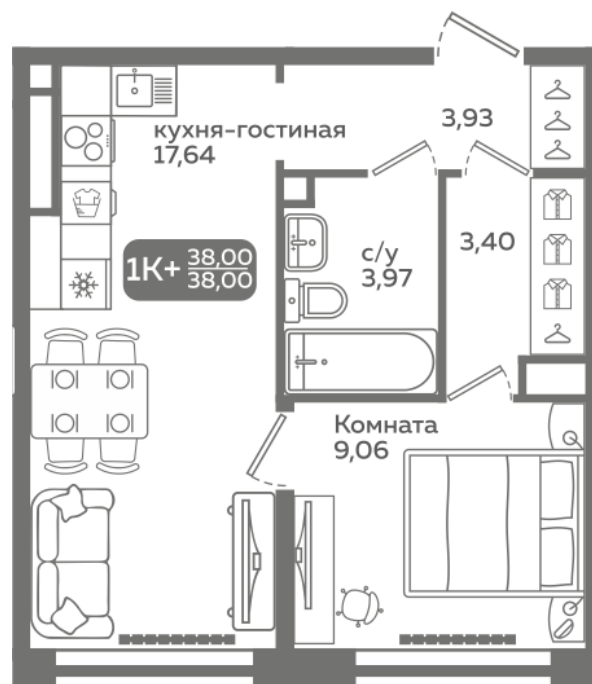

Однокомнатная квартира

38,00 м²

</choose/apartments/283808/>

Жилой комплекс	Меридиан Слобода ГП-2
Этаж	2 из 21
Срок сдачи	4 квартал 2027
Окна	На улицу
Артикул	283808
Отделка Стандарт	+ 950 000 ₽
Отделка Старт	+ 608 000 ₽
Мебель	+ 212 000 ₽

Старая цена – 5 460 000 ₽

-436 800 ₽

5 023 200 ₽

от 21 411 ₽/мес.

*текущая цена указана за наличные

На этаже