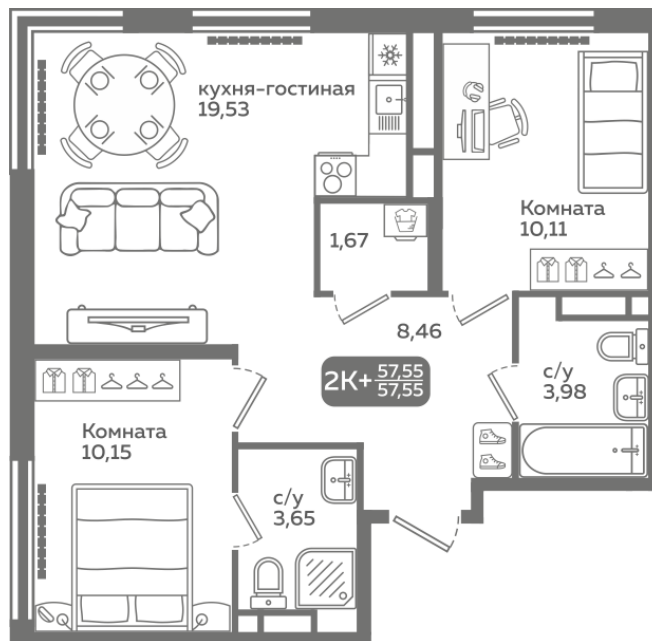

Двухкомнатная квартира

57,55 м²

</choose/apartments/283722/>

Жилой комплекс	Меридиан Слобода ГП-2
Этаж	10 из 16
Срок сдачи	4 квартал 2027
Артикул	283722
Мебель	+ 208 000 ₹
Отделка	+ 1 323 650 ₹

7 580 000 ₹

На этаже