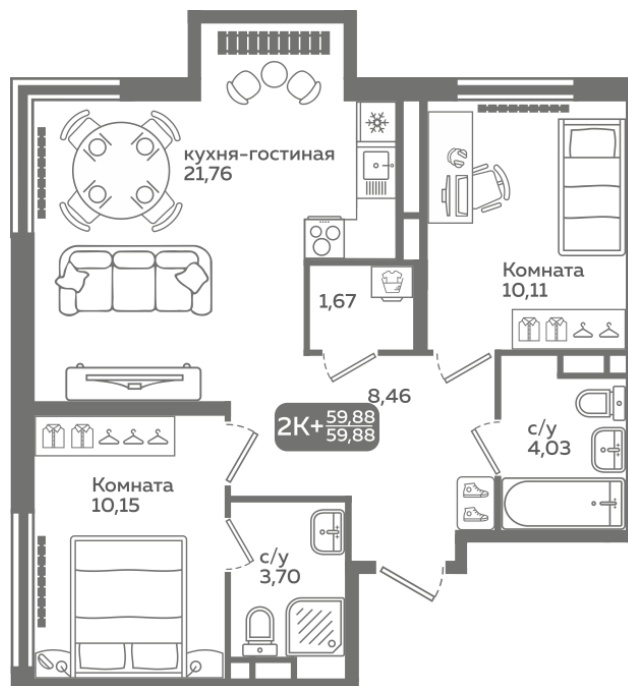

Двухкомнатная квартира

59,88 м²

</choose/apartments/283670/>

Жилой комплекс	Меридиан Слобода ГП-2
Этаж	6 из 16
Срок сдачи	4 квартал 2027
Артикул	283670
Мебель	+ 208 000 ₽
Отделка	+ 1 377 240 ₽

7 690 000 ₽

На этаже