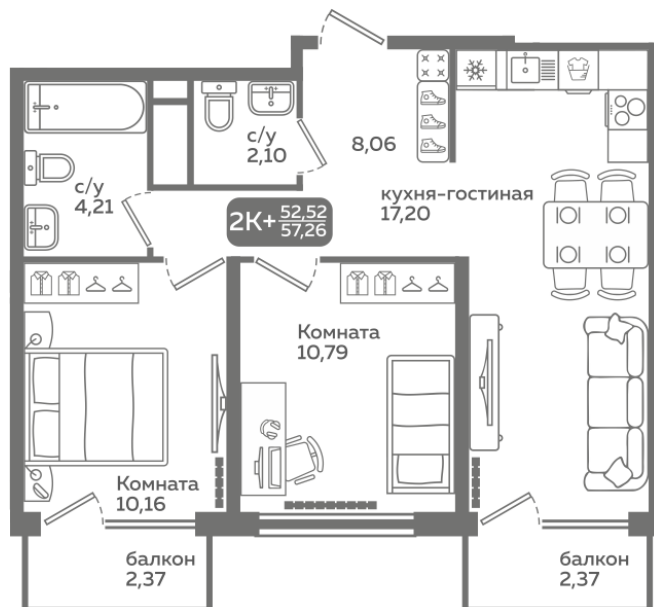

Двухкомнатная квартира

52,52 м²

/choose/apartments/283651/

Жилой комплекс	Меридиан Слобода ГП-2
Этаж	5 из 16
Срок сдачи	4 квартал 2027
Окна	На улицу
Артикул	283651
Отделка Стандарт	+ 1 313 000 ₽
Отделка Старт	+ 840 320 ₽

Мебель + 238 000 ₽

Старая цена – 7 800 000 ₽

-702 000 ₽

7 098 000 ₽

от 30 588 ₽/мес.

*текущая цена указана за наличные

На этаже