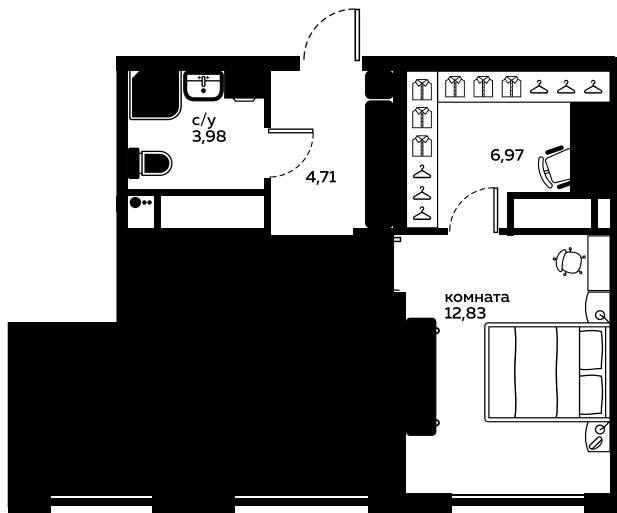

Однокомнатная квартира

48,23 м²

[/choose/apartments/253581/](#)

Жилой комплекс	Меридиан Слобода ГП-1
Этаж	20 из 20
Срок сдачи	1 квартал 2027
Окна	Во двор
Артикул	253581
Отделка	+ 940 485 ₽

7 730 000 ₽

от 31 542 ₽/мес.

На этаже